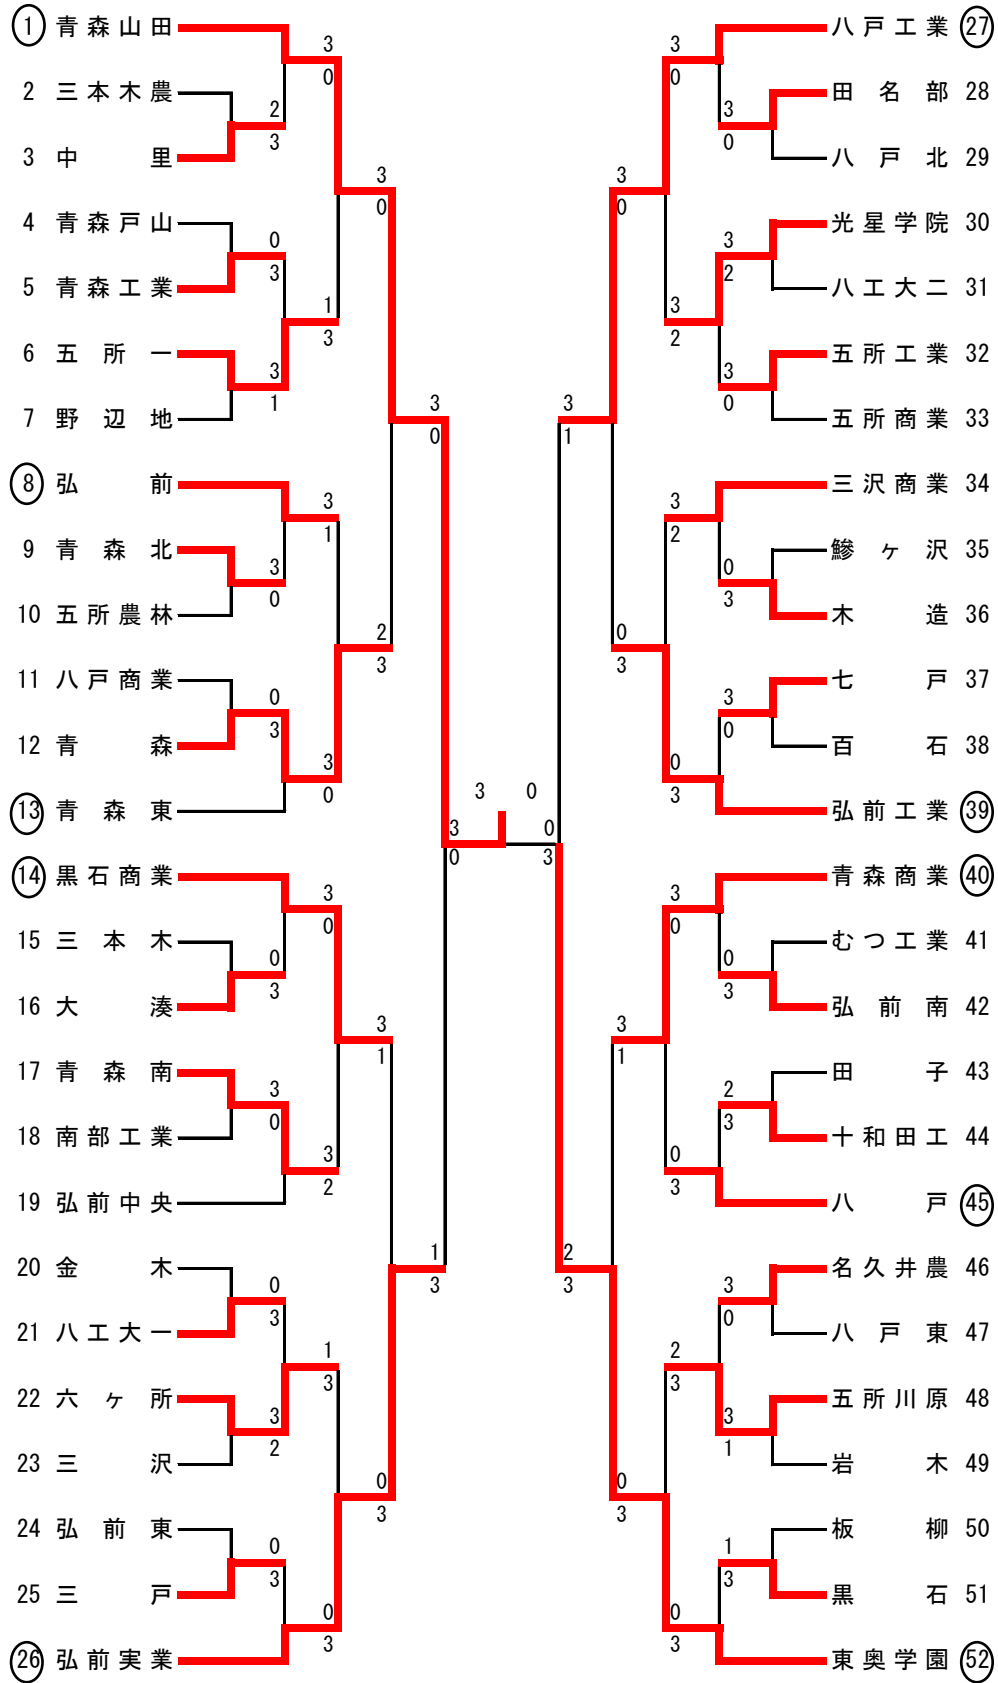

男子学校対抗

○印はシード校。

女子学校对抗