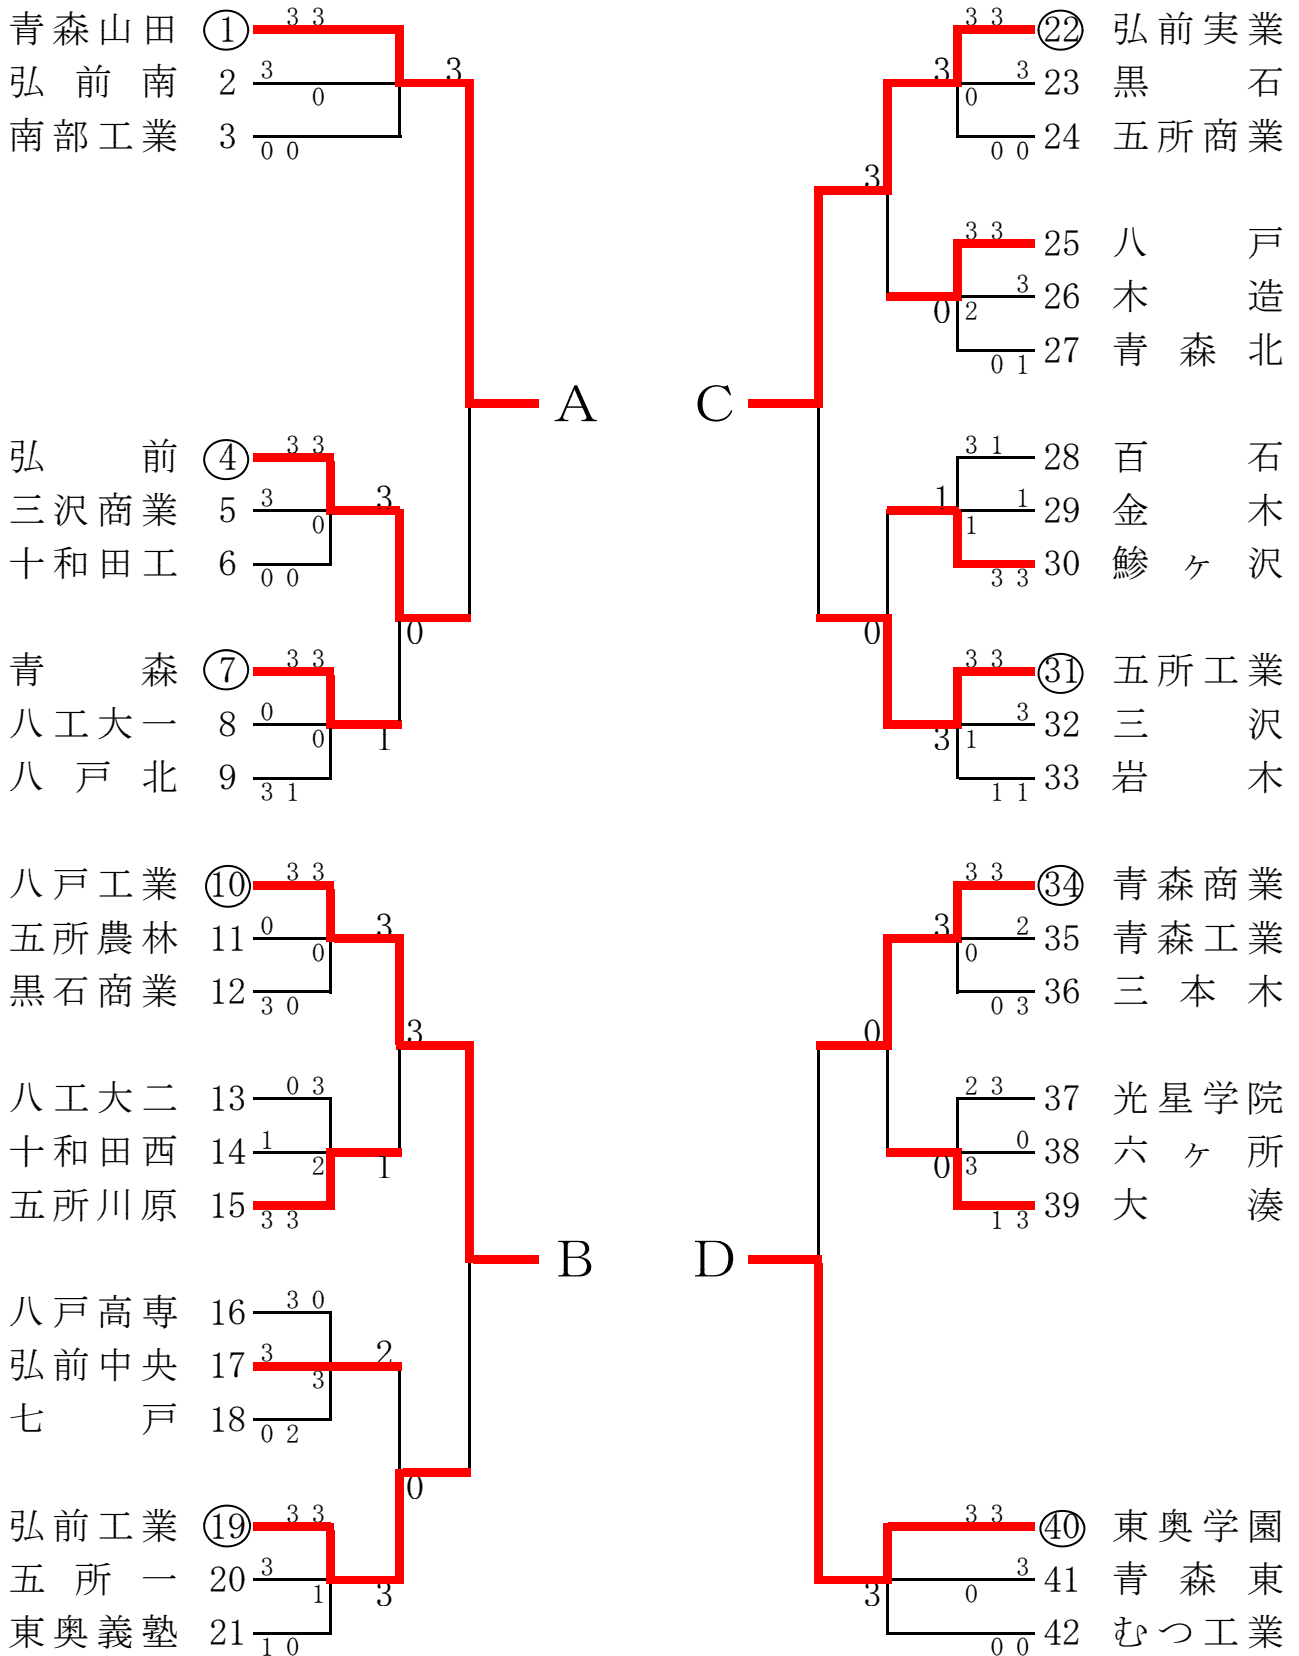

男子学校対抗1部

試合順序

① 2-3

② 1-3

③ 1-2

○印はシード校

女子学校対抗1部

試合順序

① 2-3

② 1-3

③ 1-2

○印はシード校