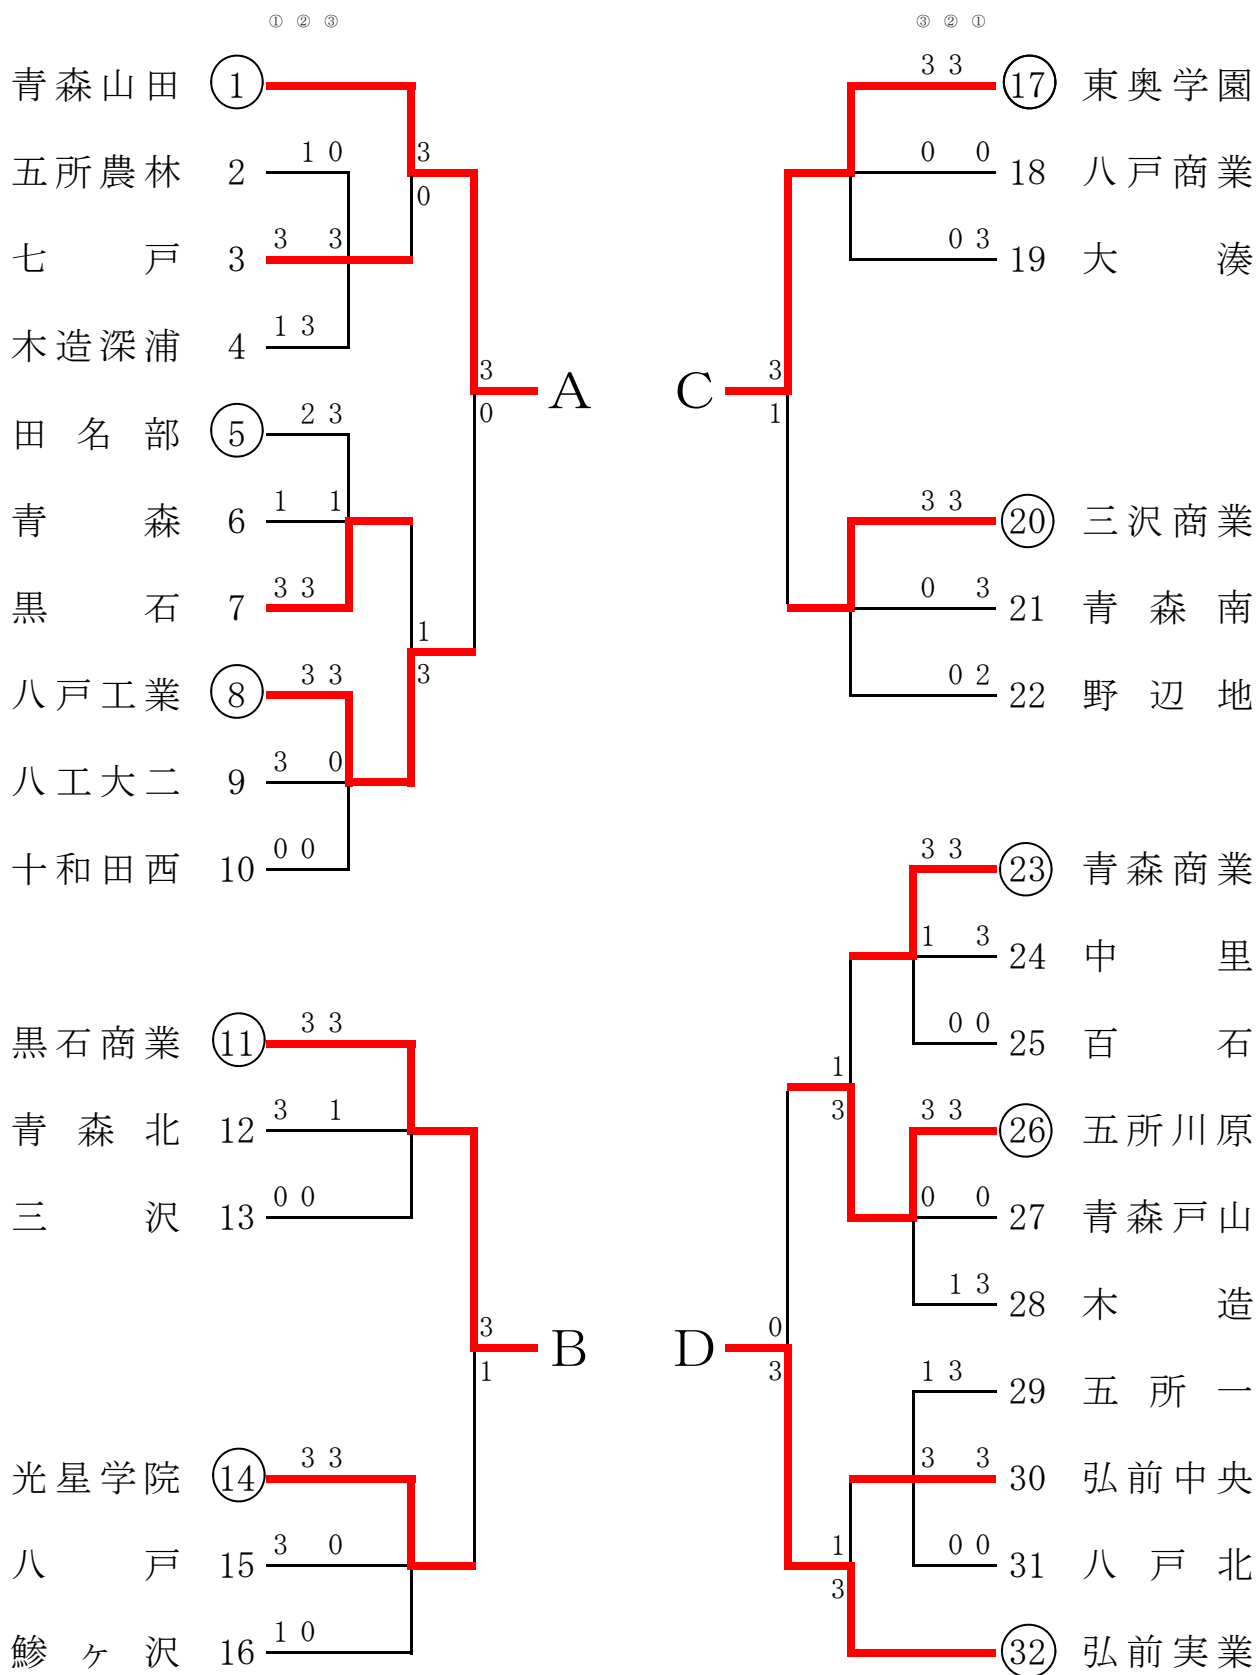

男子学校対抗1部

試合順序

① 2-3

② 1-3

③ 1-2

○印はシード校

女子学校対抗1部

試合順序

① 2-3

② 1-3

③ 1-2

○印はシード校