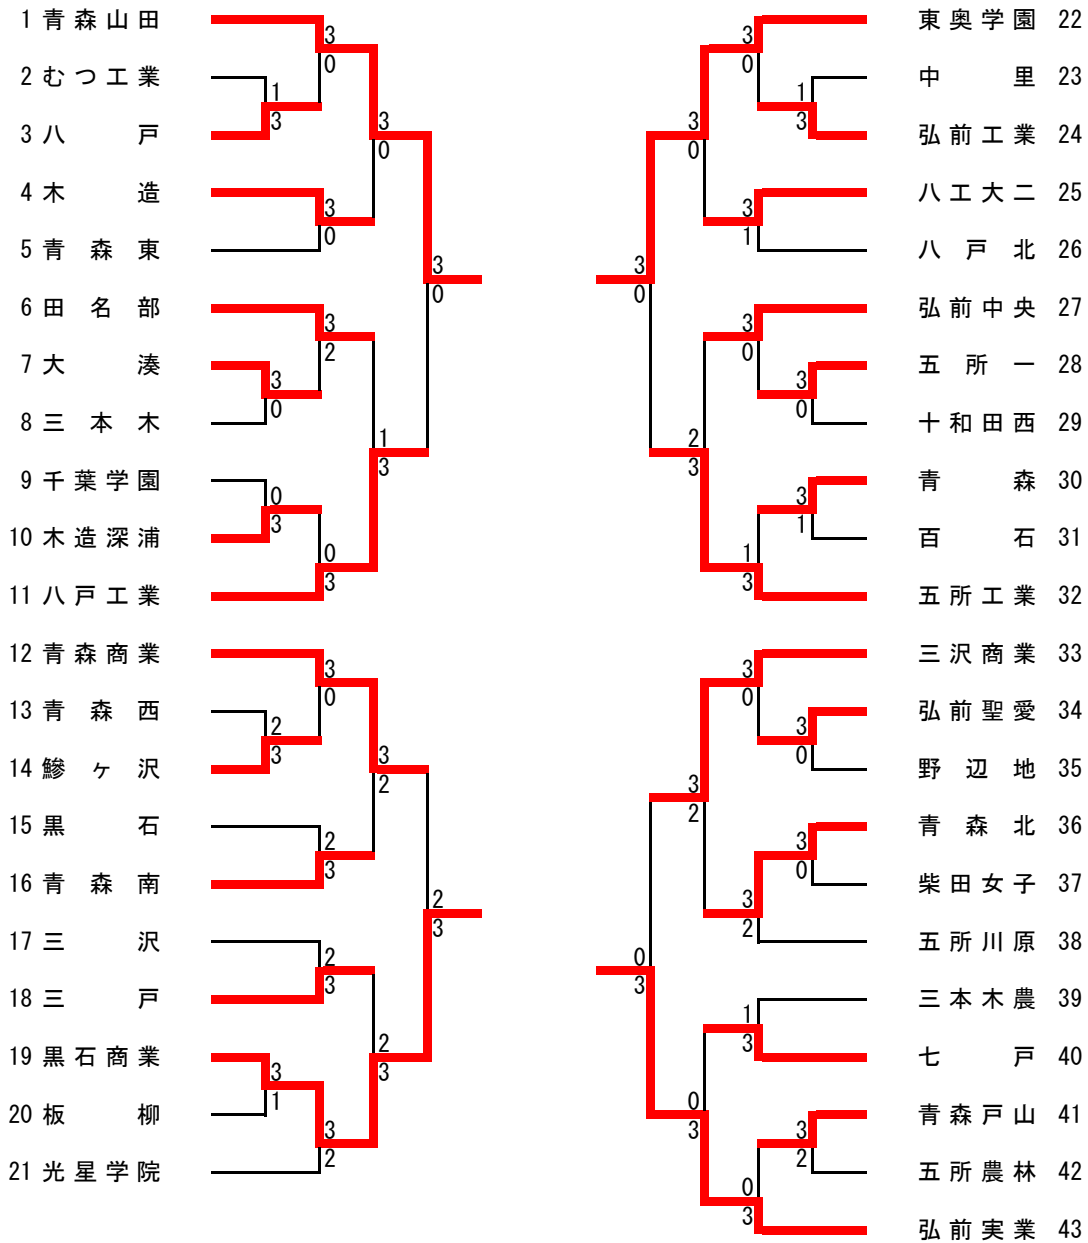

男子学校対抗(BT)

	青森山田	東奥学園	弘前実業	弘前工業	試合得点	順位
青森山田	-	3 - 0	3 - 0	3 - 0	6	1
東奥学園	0 - 3	-	3 - 1	3 - 1	5	2
弘前実業	0 - 3	1 - 3	-	3 - 0	4	3
弘前工業	0 - 3	1 - 3	0 - 3	-	3	4

※試合順序

第1試合 Aの1位 - Bの1位 ・ Dの1位 - Cの1位

第2試合 Aの1位 - Cの1位 ・ Dの1位 - Bの1位

第3試合 Aの1位 - Dの1位 ・ Cの1位 - Bの1位

女子学校対抗 (GT)

決勝リーグ

	青森山田	弘前実業	東奥学園	黒石商業	試合得点	順位
青森山田	-	3-0	3-0	3-0	6	1
弘前実業	0-3	-	3-0	3-0	5	2
東奥学園	0-3	0-3	-	3-0	4	3
黒石商業	0-3	0-3	0-3	-	3	4

※試合順序

第1試合 Aの1位 - Bの1位 ・ Dの1位 - Cの1位
 第2試合 Aの1位 - Cの1位 ・ Dの1位 - Bの1位
 第3試合 Aの1位 - Dの1位 ・ Cの1位 - Bの1位