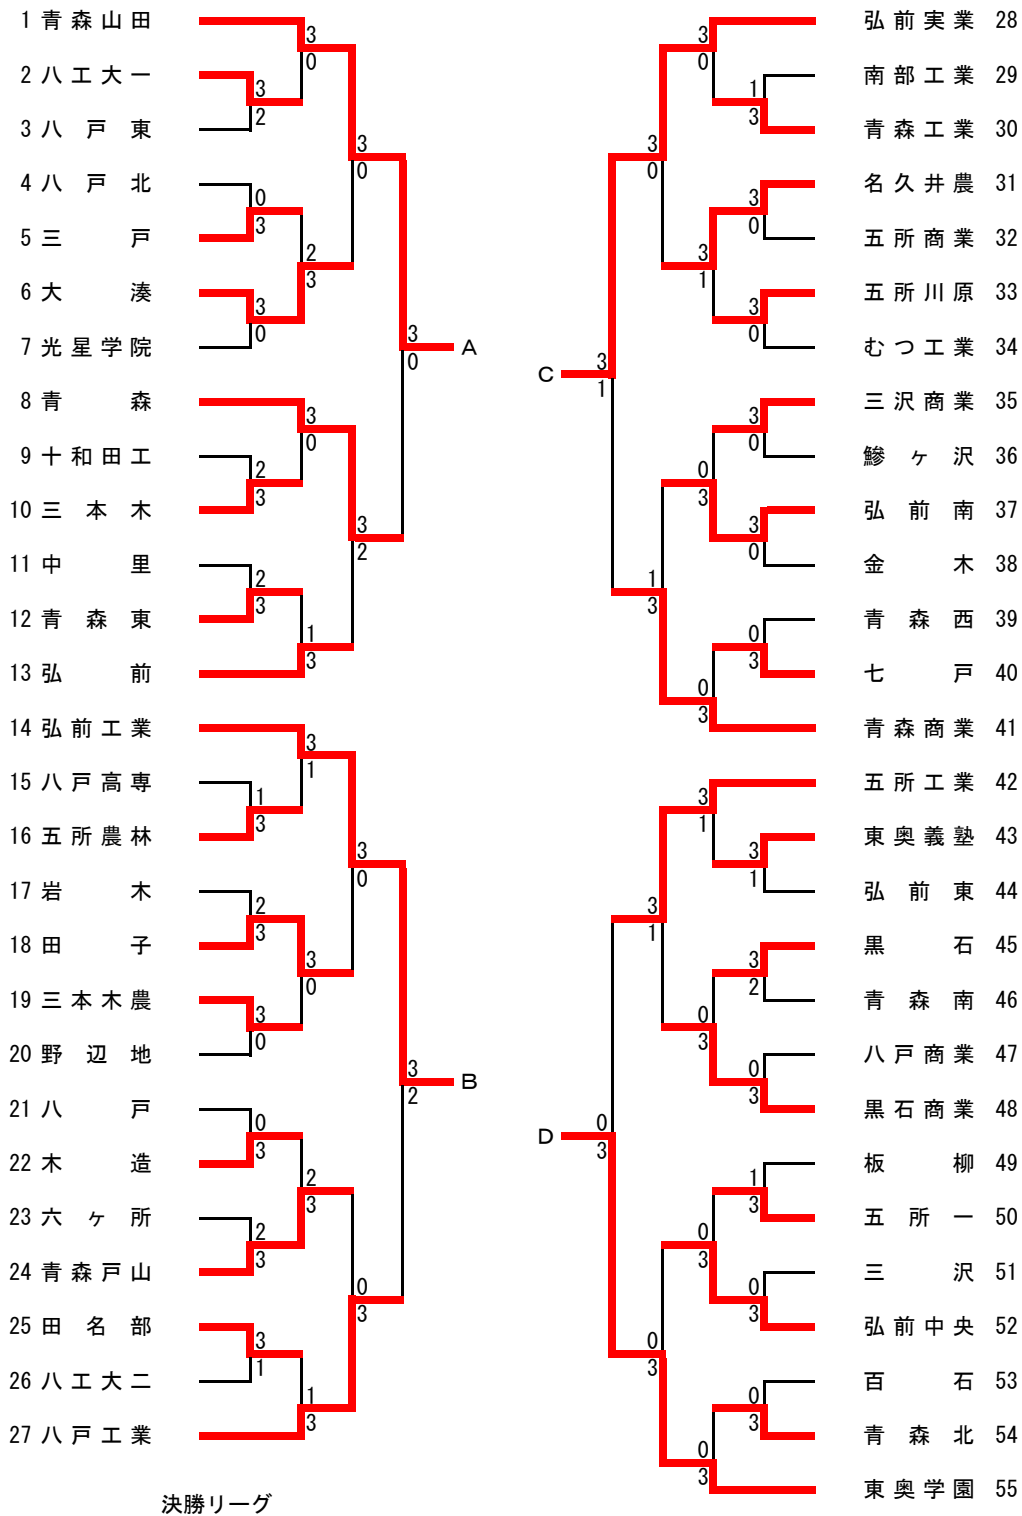

男子学校対抗(BT)

	青森山田	東奥学園	弘前実業	弘前工業	試合得点	順位
青森山田	-	3 - 0	3 - 0	3 - 0	6	1
東奥学園	0 - 3	-	3 - 1	3 - 1	5	2
弘前実業	0 - 3	1 - 3	-	3 - 0	4	3
弘前工業	0 - 3	1 - 3	0 - 3	-	3	4

※試合順序

第1試合 Aの1位 - Bの1位 ・ Dの1位 - Cの1位

第2試合 Aの1位 - Cの1位 ・ Dの1位 - Bの1位

第3試合 Aの1位 - Dの1位 ・ Cの1位 - Bの1位

女子学校対抗 (GT)

決勝リーグ

	青森山田	弘前実業	東奥学園	黒石商業	試合得点	順位
青森山田	-	3-0	3-0	3-0	6	1
弘前実業	0-3	-	3-0	3-0	5	2
東奥学園	0-3	0-3	-	3-0	4	3
黒石商業	0-3	0-3	0-3	-	3	4

※試合順序

第1試合 Aの1位 - Bの1位 ・ Dの1位 - Cの1位
 第2試合 Aの1位 - Cの1位 ・ Dの1位 - Bの1位
 第3試合 Aの1位 - Dの1位 ・ Cの1位 - Bの1位