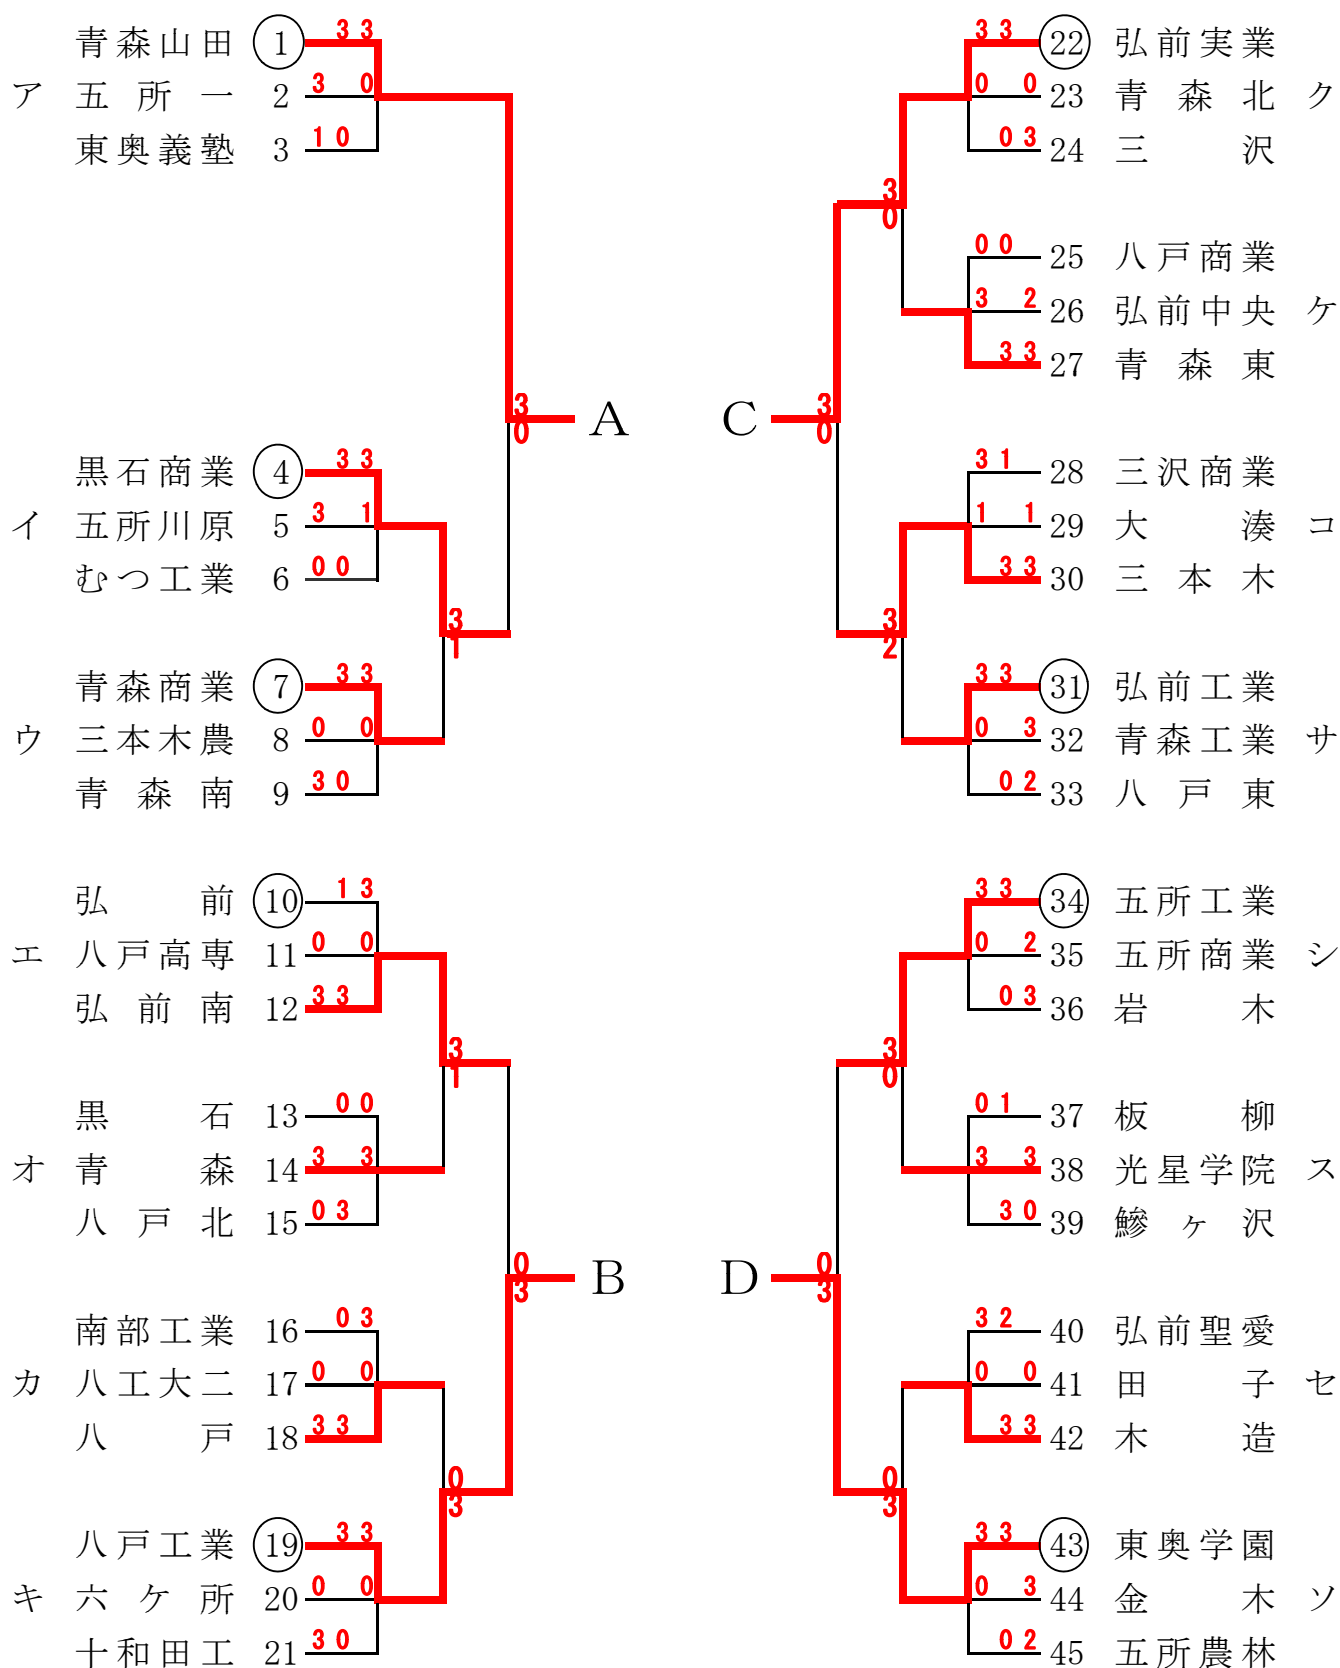

男子学校対抗1部

試合順序

① 2-3

② 1-3

③ 1-2

○印はシード校

男子学校対抗 1 部決勝リーグ

	A 1 位 青森山田	D 1 位 東奥学園	C 1 位 弘前実業	B 1 位 八戸工業	勝敗	順位
A 1 位 青森山田		3-0	3-0	3-0	3-0	1 位
D 1 位 東奥学園	0-3		3-0	3-0	2-1	2 位
C 1 位 弘前実業	0-3	0-3		0-3	0-3	4 位
B 1 位 八戸工業	0-3	0-3	3-0		1-2	3 位

※試合順序

第 1 試合 A-B・C-D

第 2 試合 A-C・B-D

第 3 試合 A-D・B-C

女子学校対抗1部

試合順序 ① 2-3 ② 1-3 ③ 1-2

○印はシード校

女子学校対抗 1 部決勝リーグ

第 3 試合 A-D、B-C