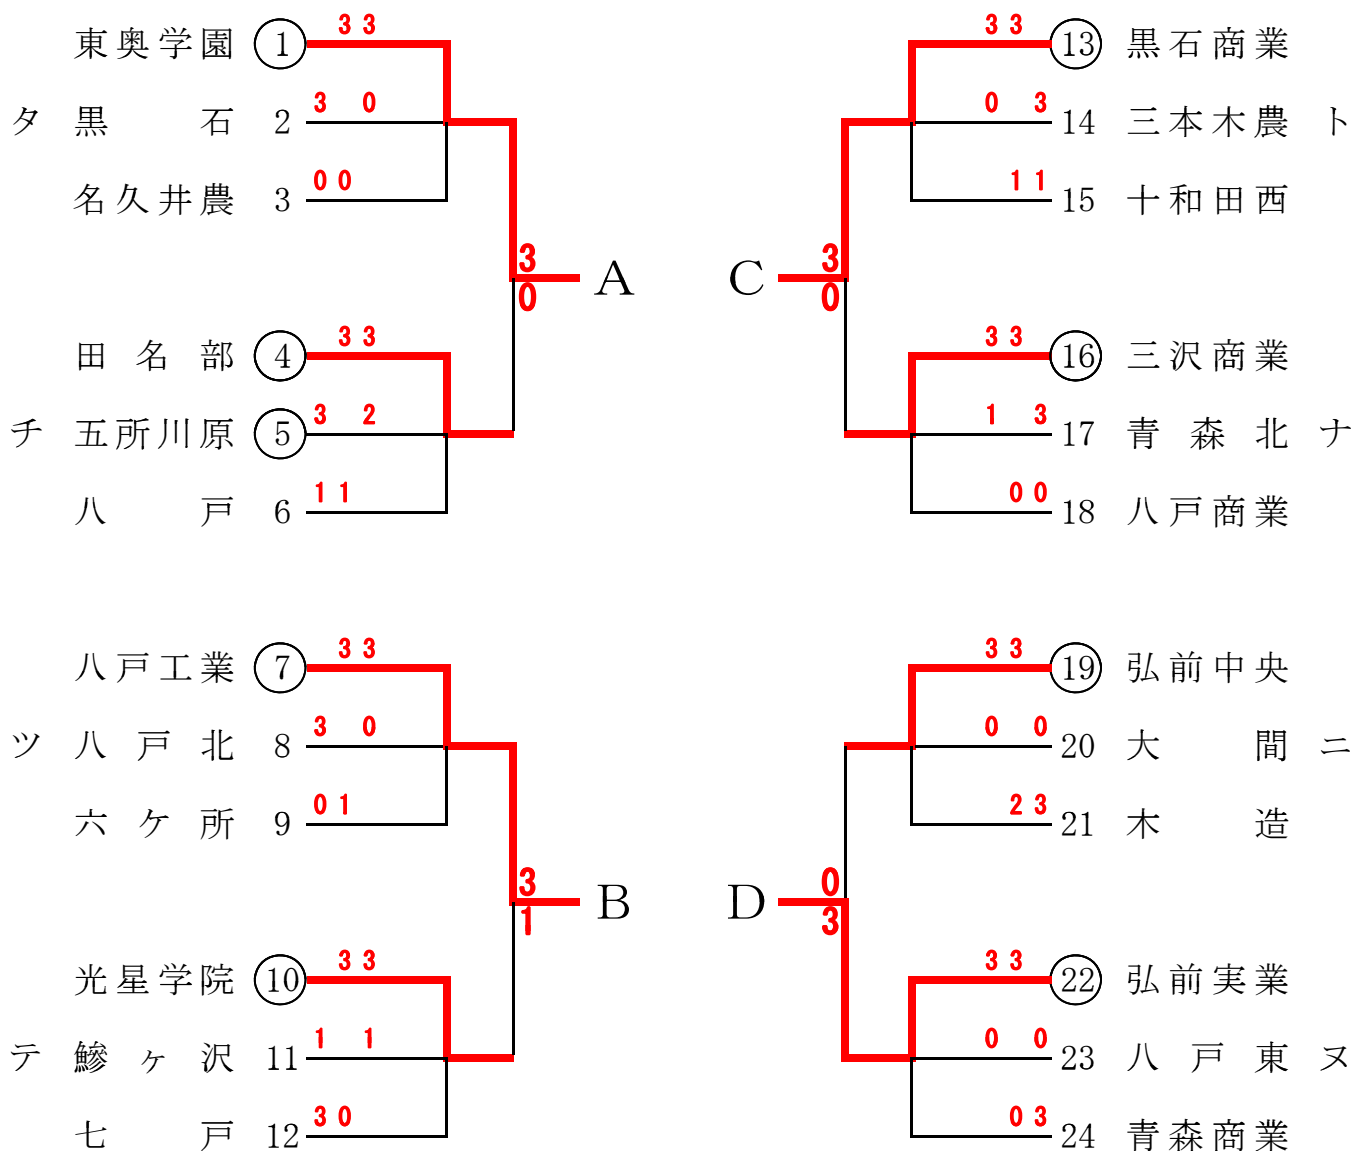

男子学校対抗1部

試合順序

① 2-3

② 1-3

③ 1-2

○印はシード校

男子学校対抗 1 部決勝リーグ

	A 1 位 青森山田	D 1 位 東奥学園	C 1 位 弘前実業	B 1 位 八戸工業	勝敗	順位
A 1 位 青森山田		3-0	3-0	3-0	3-0	1 位
D 1 位 東奥学園	0-3		3-0	3-0	2-1	2 位
C 1 位 弘前実業	0-3	0-3		0-3	0-3	4 位
B 1 位 八戸工業	0-3	0-3	3-0		1-2	3 位

※試合順序

第 1 試合 A-B・C-D

第 2 試合 A-C・B-D

第 3 試合 A-D・B-C

女子学校対抗1部

試合順序 ① 2-3 ② 1-3 ③ 1-2

○印はシード校

女子学校対抗 1 部決勝リーグ

第 3 試合 A-D、B-C