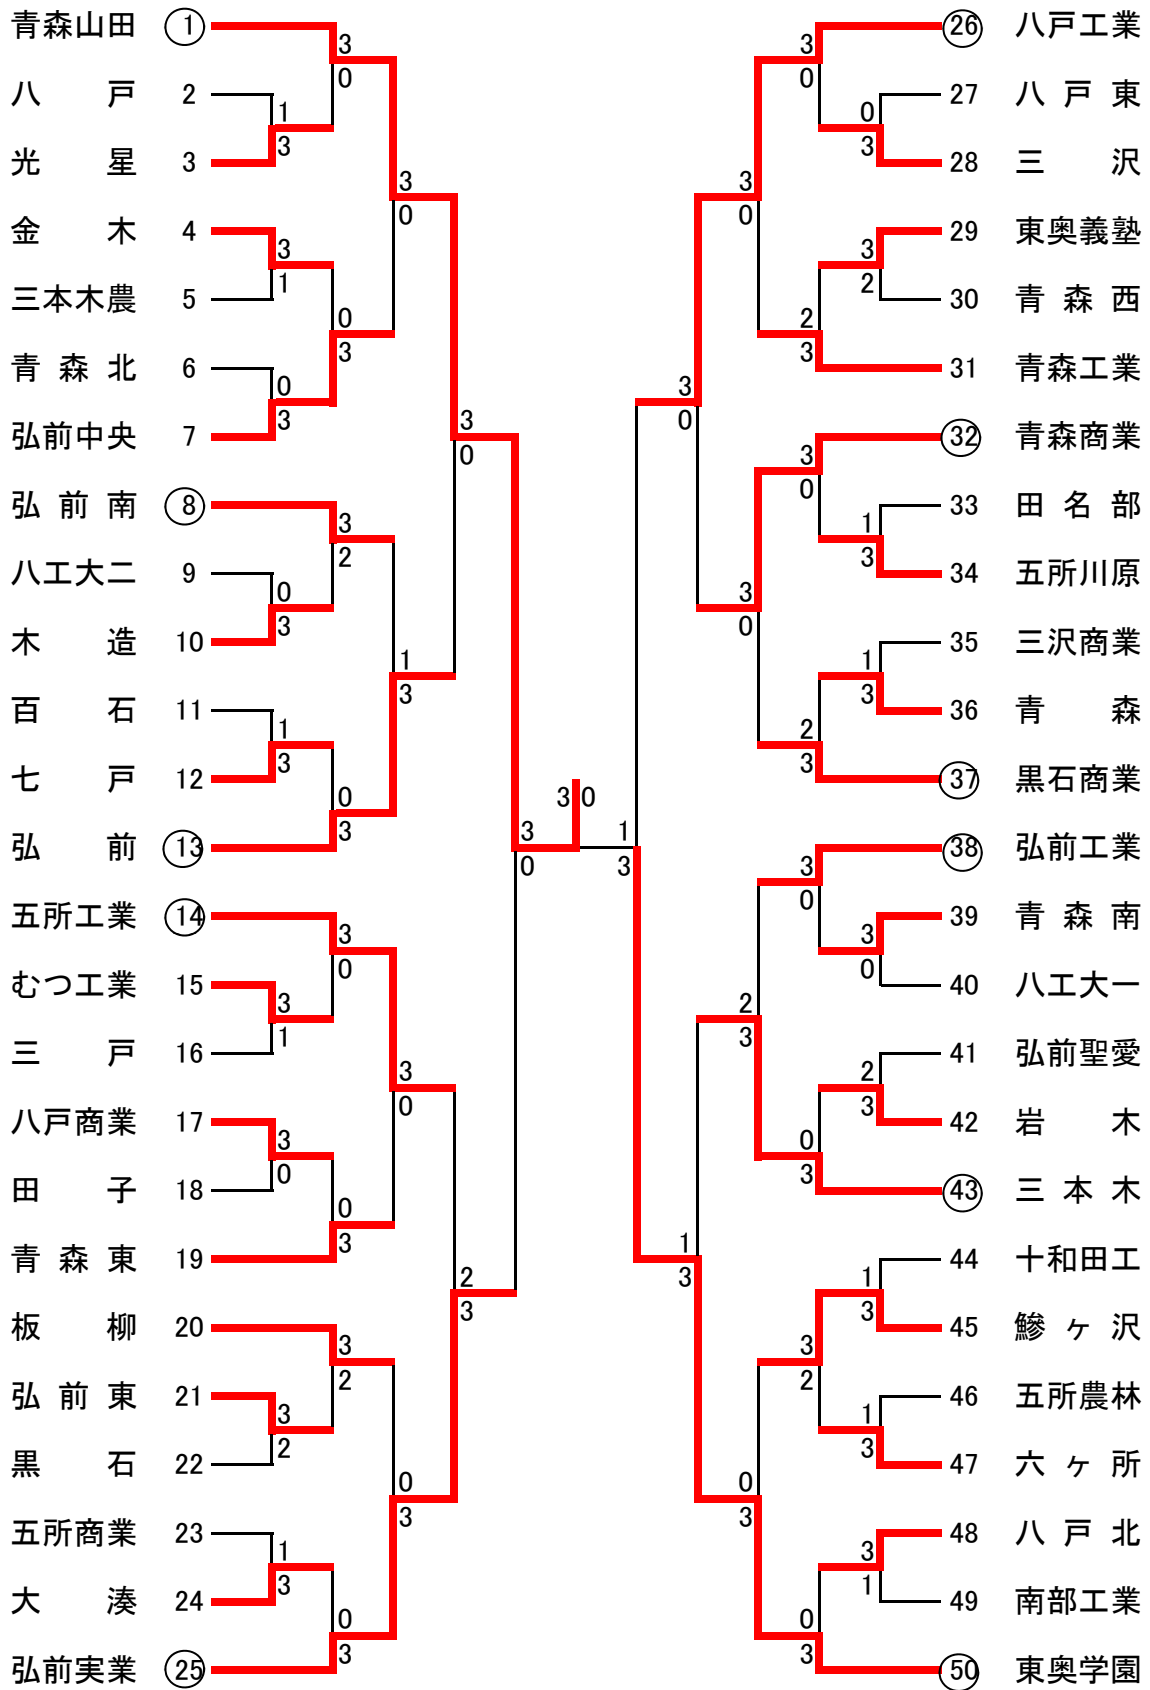

男子学校対抗

○印はシード校。

女子学校対抗

○印はシード校。※印は3名で出場で、1番は棄権になります。