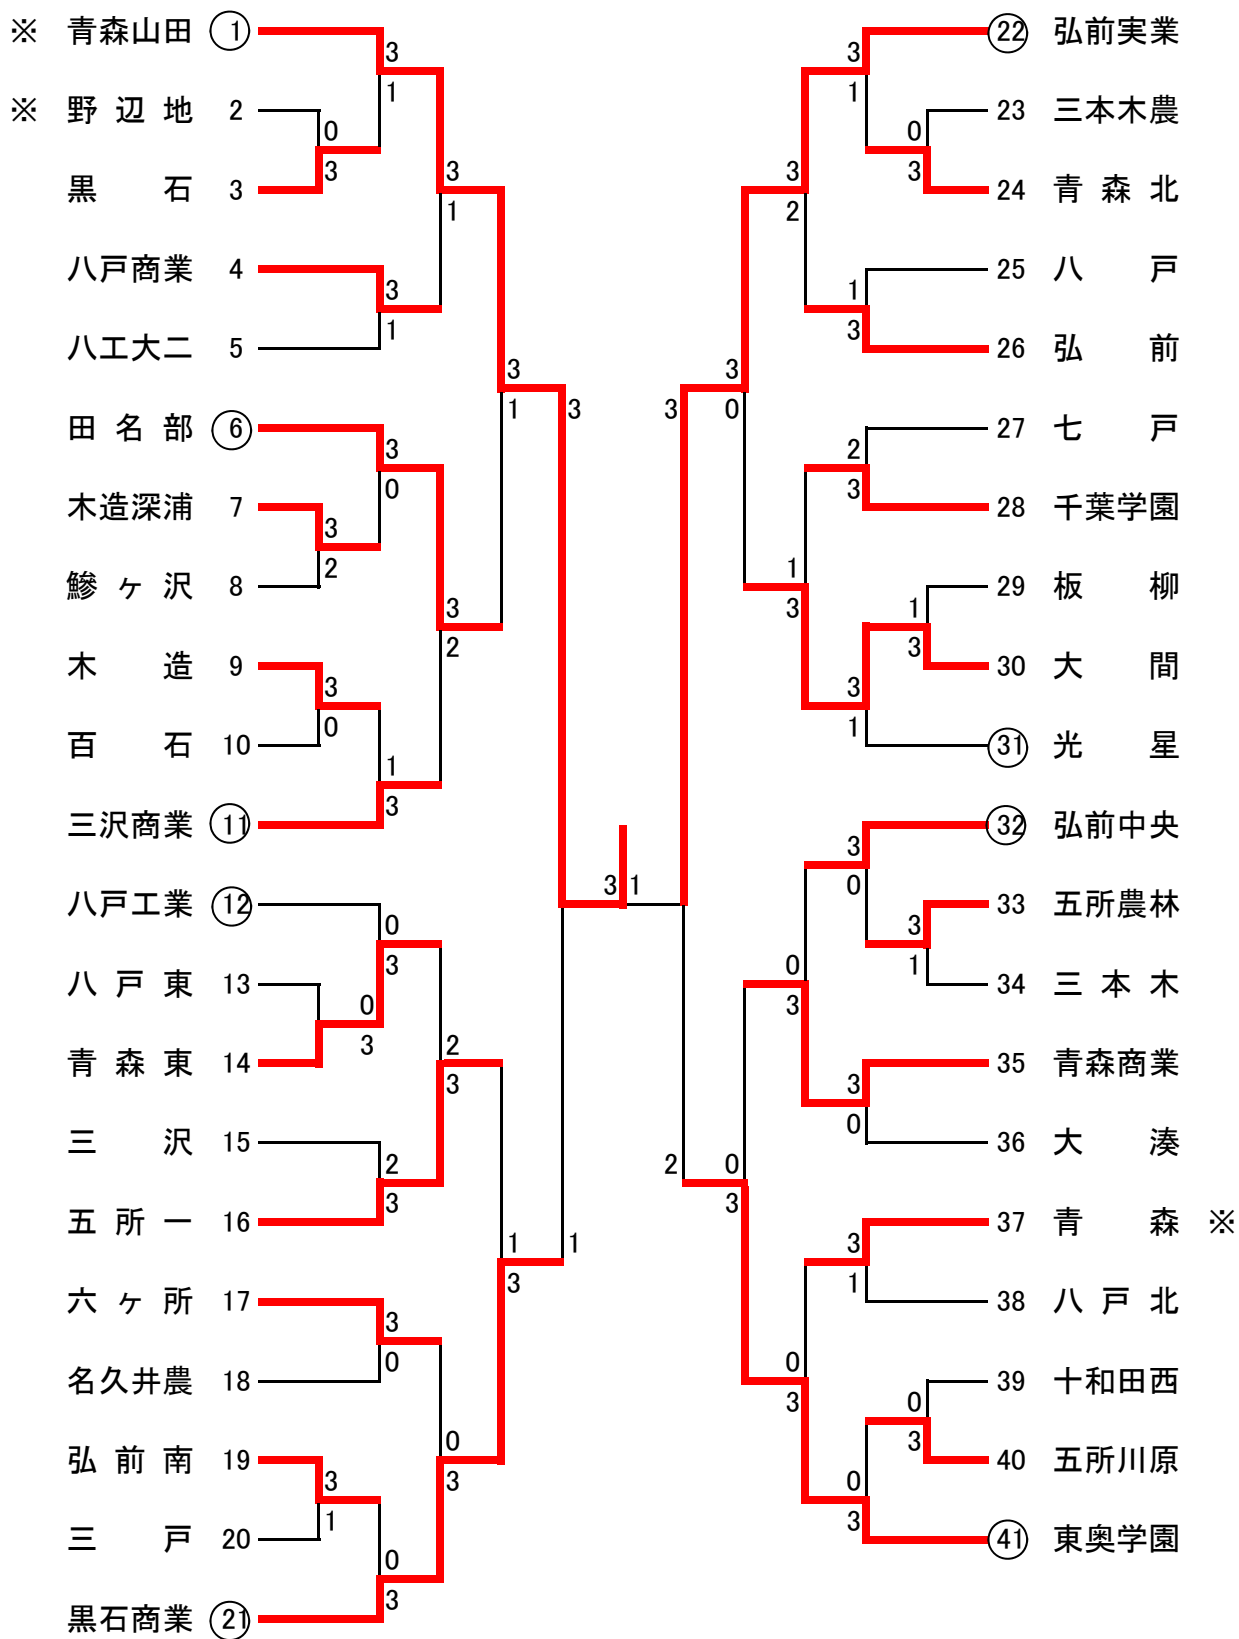

男子学校対抗

○印はシード校。

女子学校対抗

○印はシード校。※印は3名で出場で、1番は棄権になります。