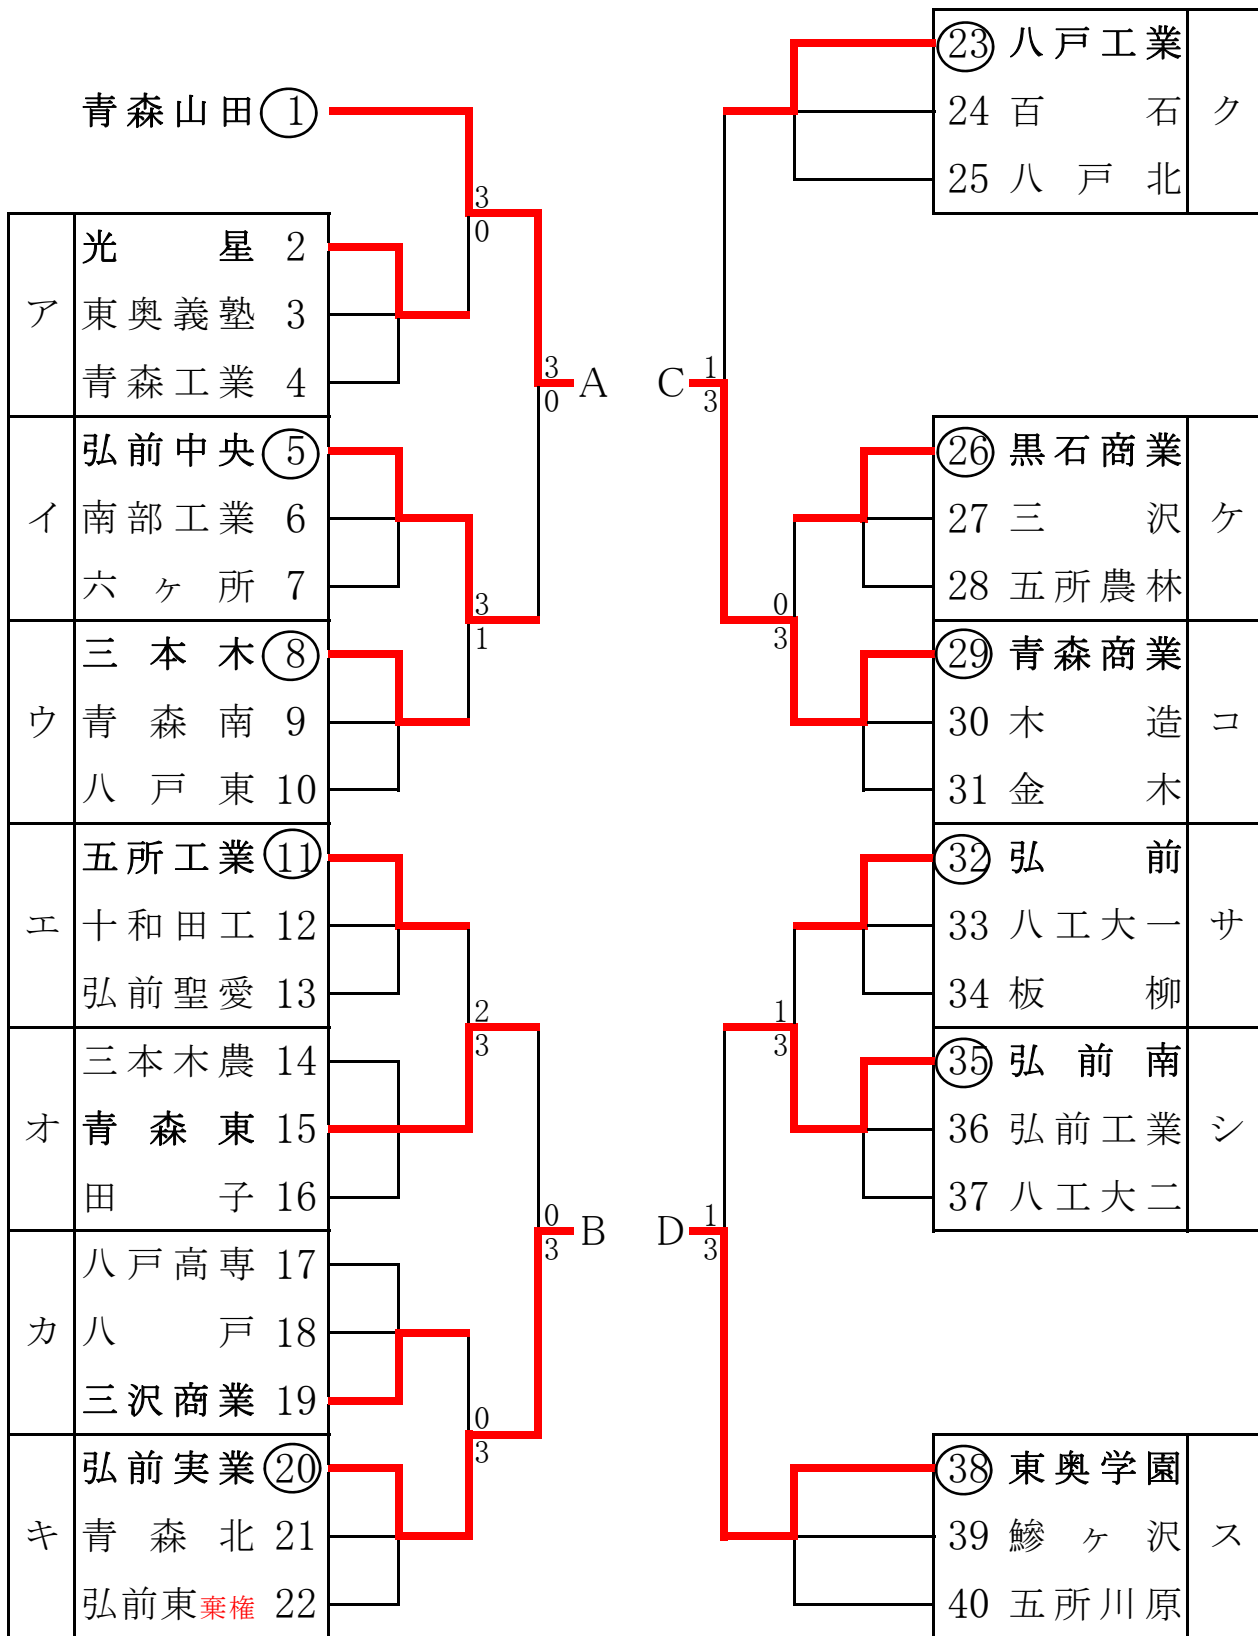

男子学校対抗 1部決勝リーグ

	青森山田	東奥学園	青森商業	弘前実業	試合得点	勝	敗	順位
1 青森山田		3-0	3-0	3-0	6	3-0		1
2 東奥学園	0-3		3-0	3-1	5	2-1		2
3 青森商業	0-3	0-3		2-3	3	0-3		4
4 弘前実業	0-3	1-3	3-2		4	1-2		3

女子学校対抗1部決勝リーグ

	東奥学園	弘前実業	黒石商業	青森商業	試合得点	勝	敗	順位
1 東奥学園		3-1	3-0	3-1	6	3-0		1
2 弘前実業	1-3		3-0	3-0	5	2-1		2
3 黒石商業	0-3	0-3		0-3	3	0-3		4
4 青森商業	1-3	0-3	3-0		4	1-2		3