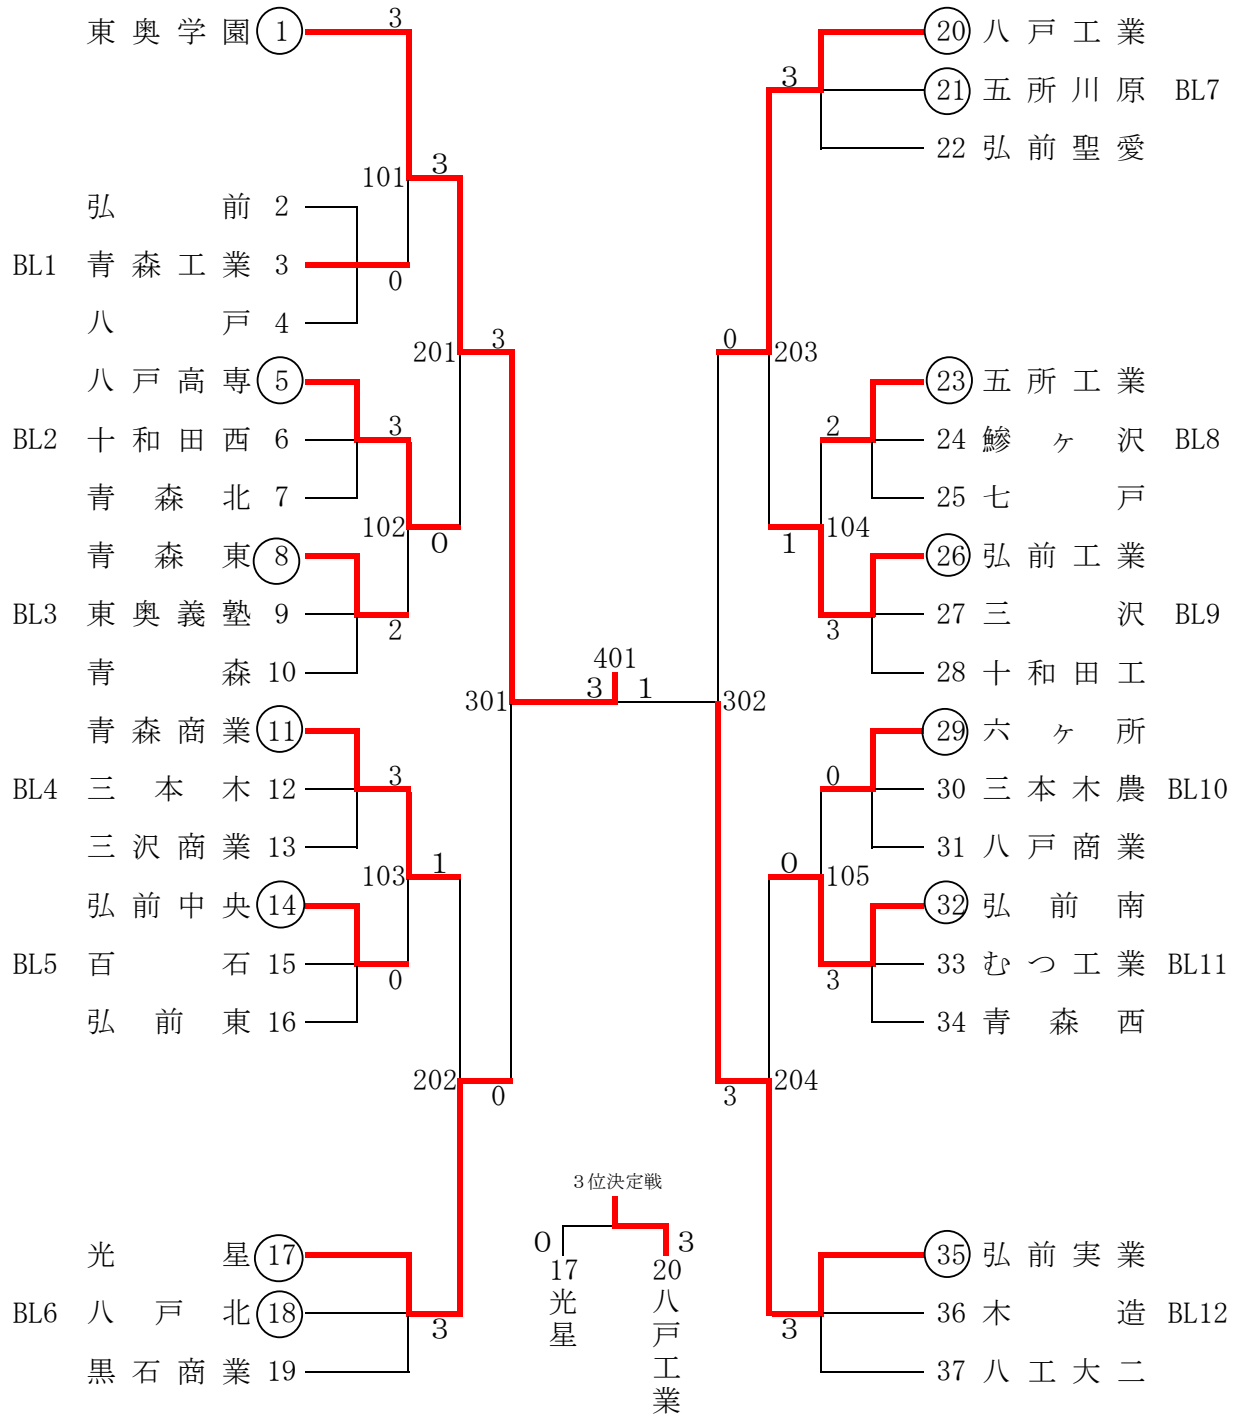

男子学校対抗 1 部

○印はシード校

試合順序 ① 2 - 3 ② 1 - 3 ③ 1 - 2

女子学校対抗 1部

○印はシード校

試合順序 ① 2-3 ② 1-3 ③ 1-2