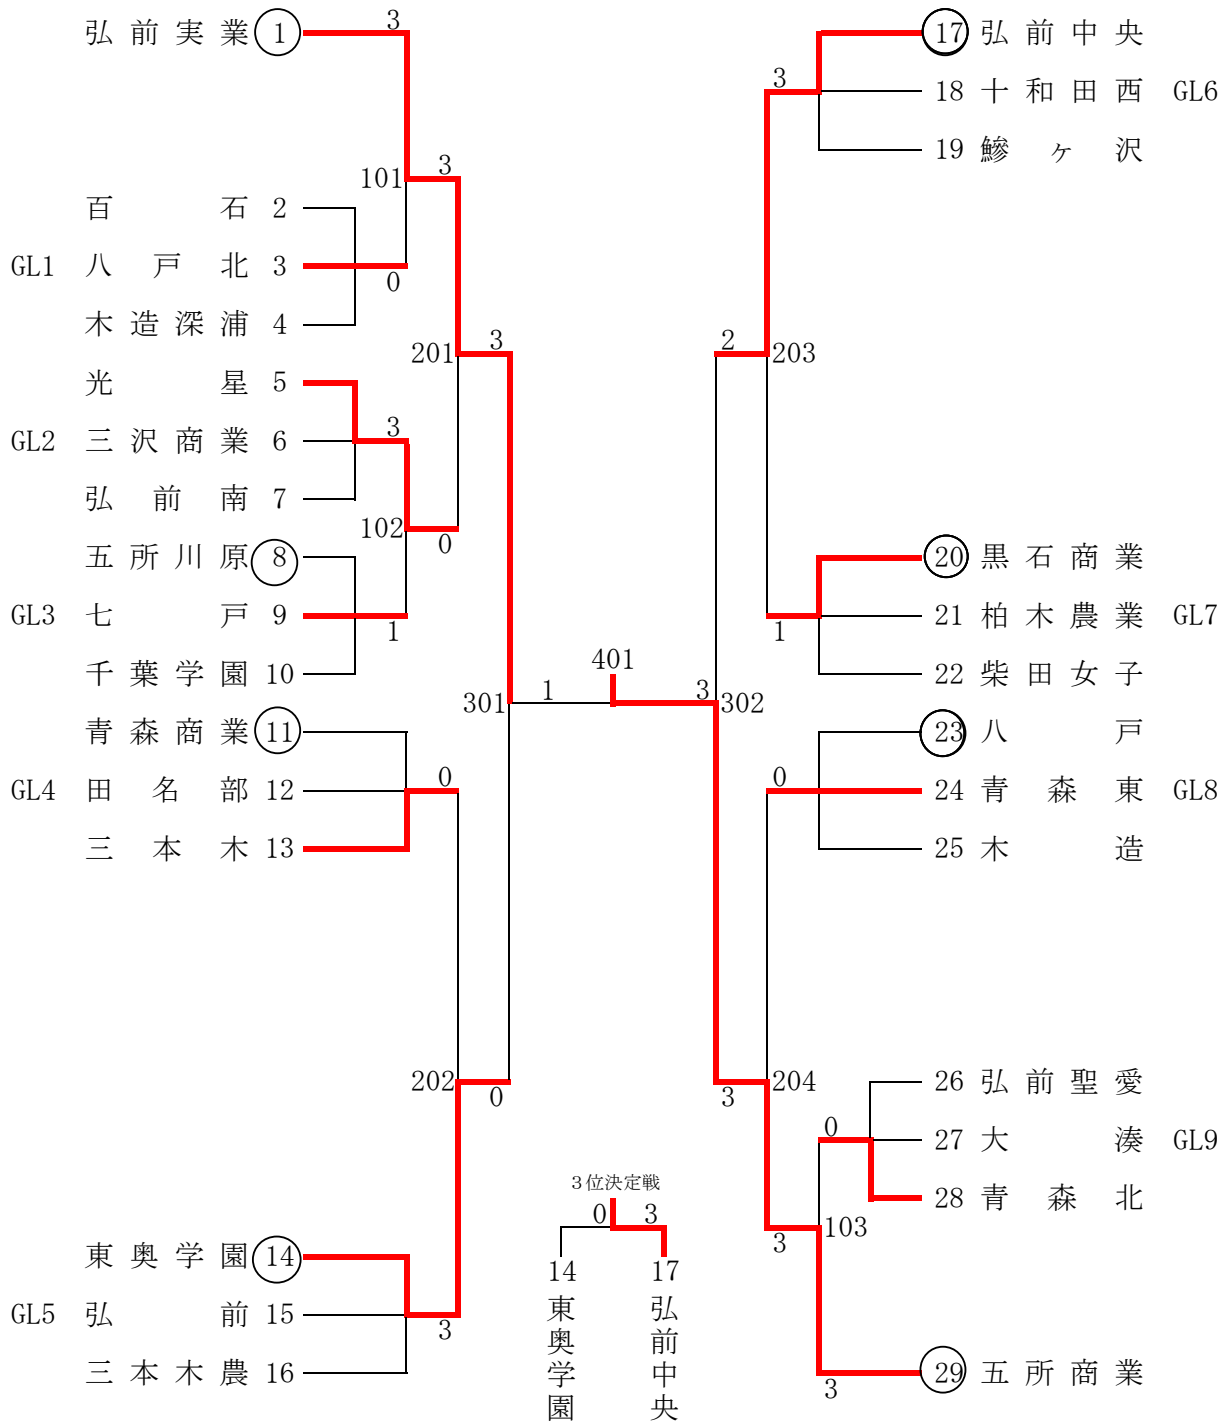

男子学校対抗 1 部

○印はシード校

試合順序 ① 2 - 3 ② 1 - 3 ③ 1 - 2

女子学校対抗 1部

○印はシード校

試合順序 ① 2-3 ② 1-3 ③ 1-2