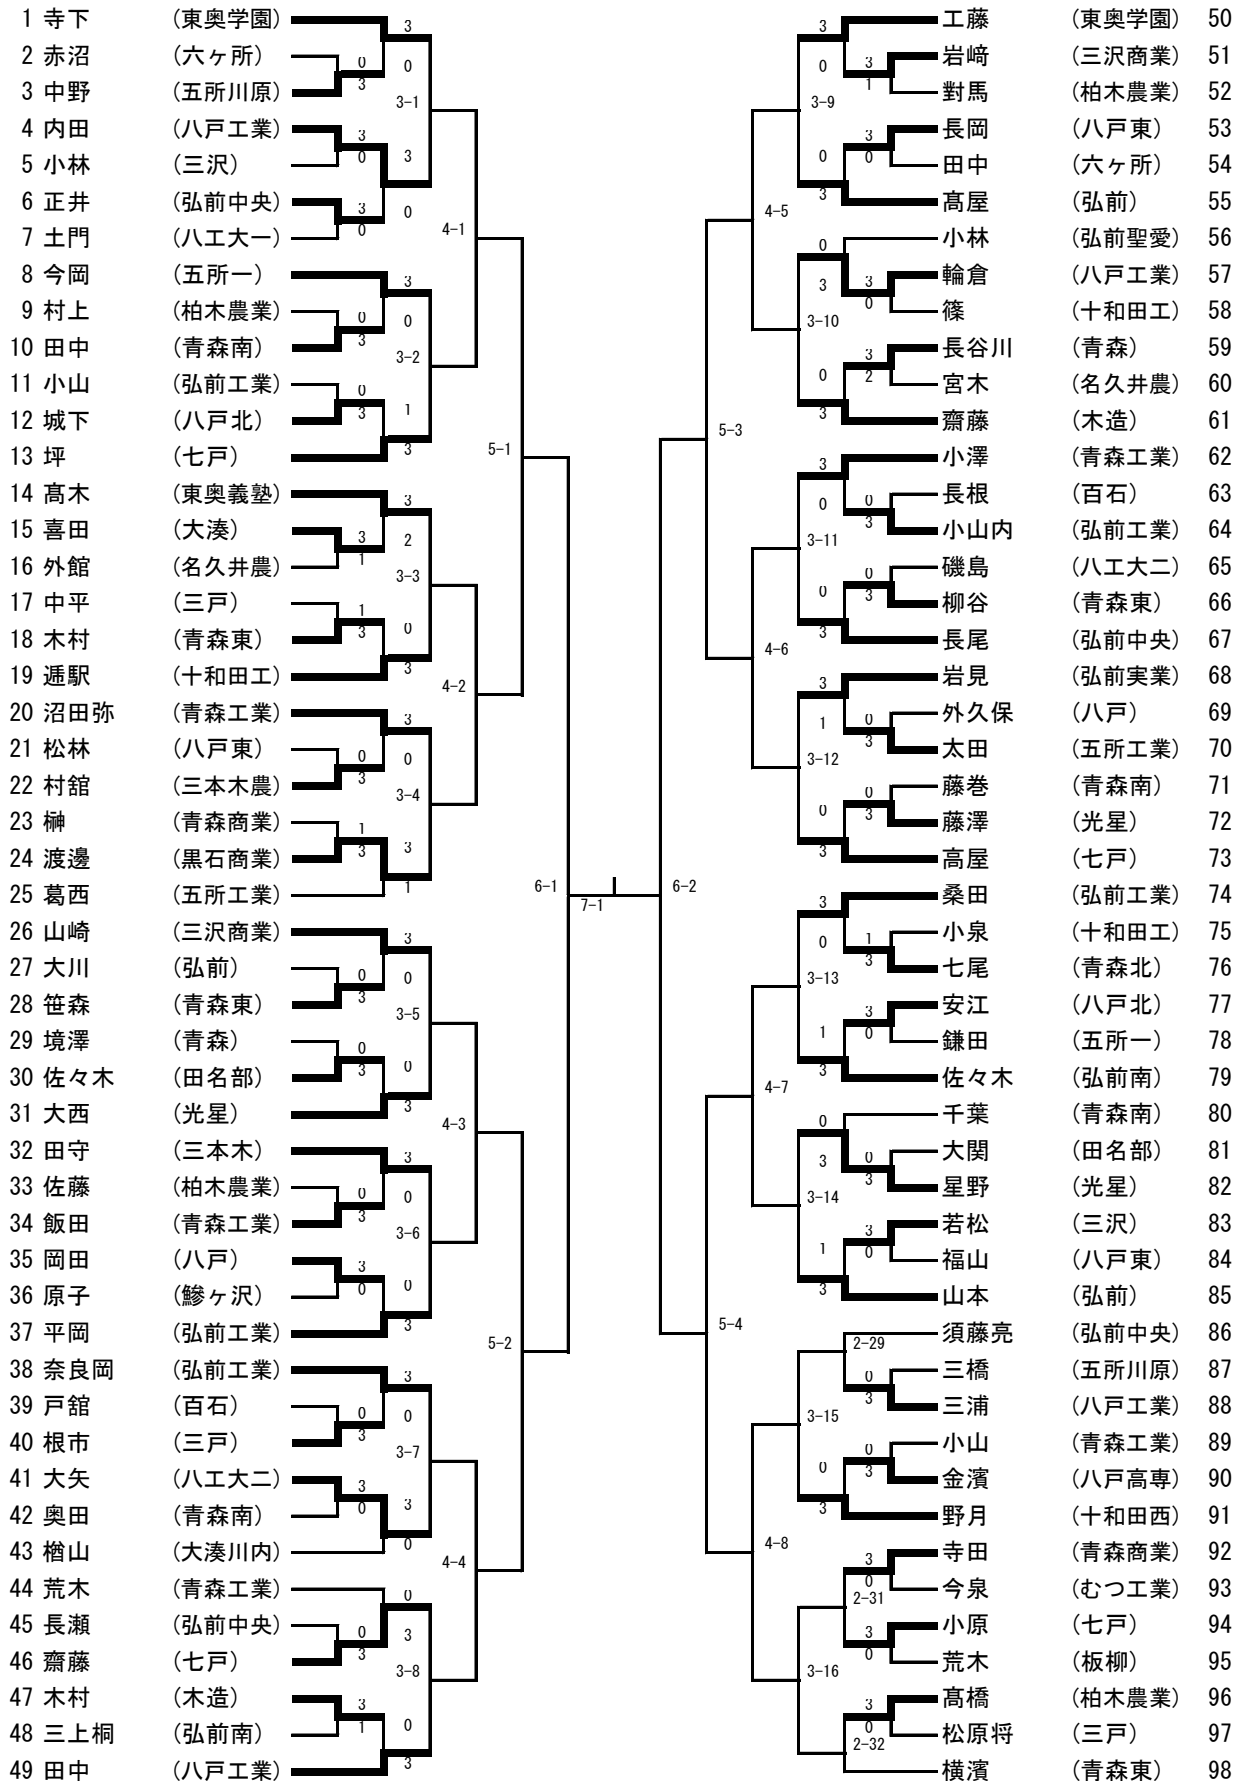

平成30年度青森県高等学校卓球新人選手権大会
 平成30年11月10日~12日
 八戸市体育館

男子シングルス (1)

平成30年度青森県高等学校卓球新人選手権大会
平成30年11月10日～12日
八戸市体育館

男子シングルス (2)

平成30年度青森県高等学校卓球新人選手権大会
平成30年11月10日~12日
八戸市体育館

男子シングルス (3)

197 相坂	(青森商業)	2-65		2-81	栩内	(東奥学園)	246	
198 齋藤	(弘前中央)	3		1	高木	(弘前)	247	
199 横羽	(八戸東)	0	3-33	3	向井	(七戸)	248	
200 三浦	(青森北)	3		0	工藤	(五所農林)	249	
201 山内	(五所川原)	0		3	久米田	(弘前工業)	250	
202 浦田	(六ヶ所)	2-66		2-82	工藤	(八戸)	251	
203 石田	(三沢商業)	0	4-17		2-83	三上拳	(弘前南)	252
204 鳴海	(板柳)	3		0	小向	(名久井農)	253	
205 相坂	(青森工業)	2-67		3	尾崎	(三本木)	254	
206 野尻	(弘前)	2		2	甲地	(八戸東)	255	
207 中山元	(八戸工業)	3	3-34	3	大澤拓	(田名部)	256	
208 田嶋慎	(七戸)	0		2-84	五十嵐	(青森南)	257	
209 船水	(弘前南)	2-68	5-9		2-85	伊原	(黒石)	258
210 池田	(三本木農)	3		1	大久保	(三沢商業)	259	
211 秋田	(東奥学園)	2-69		3	田中	(八工大一)	260	
212 木明	(弘前工業)	3		3-43	山岸	(八戸北)	261	
213 大野	(田名部)	2	3-35	3	北田	(青森工業)	262	
214 一戸	(弘前実業)	1		0	須藤	(五所工業)	263	
215 玉澤	(八戸北)	3		2-86	渡邊	(十和田工)	264	
216 新井田	(八工大二)	2-70	4-18		3	森	(八戸工業)	265
217 工藤	(七戸)	2-71		0	中村	(六ヶ所)	266	
218 齋藤	(柏木農業)	3		3-44	鎌田	(青森商業)	267	
219 山本	(木造深浦)	0	3-36	3	奥田	(五所川原)	268	
220 成田	(青森南)	3		2	三上	(弘前実業)	269	
221 中野功	(名久井農)	2-72	6-5		2-87	沼村	(七戸)	270
222 高橋	(五所一)	3		0	工藤輝	(弘前工業)	271	
223 近藤	(むつ工業)	2-73		3	山本	(光星)	272	
224 井上	(東奥学園)	0		3-45	中里	(青森北)	273	
225 外川	(柏木農業)	3	3-37	3	後藤	(東奥義塾)	274	
226 高田	(七戸)	2		0	野田頭	(六ヶ所)	275	
227 山本	(八戸東)	2-74	4-19		2-91	馬場	(名久井農)	276
228 三浦	(東奥義塾)	3		0	佐々木	(青森)	277	
229 加藤	(三沢)	0		3-46	佐藤	(五所一)	278	
230 瀧田	(三戸)	3	3-38	0	畠山	(三沢)	279	
231 泉	(光星)	3		3	八木	(八戸工業)	280	
232 成田	(弘前工業)	0		2-92	中田	(柏木農業)	281	
233 稲野	(青森工業)	2-76	5-10		2-93	小山内	(木造)	282
234 中岫	(八戸工業)	3		2	今	(弘前中央)	283	
235 佐藤	(青森)	0		3	其田	(青森南)	284	
236 石井	(弘前)	3	3-39	3	小坂	(八戸北)	285	
237 千葉	(三沢商業)	3		0	平澤	(弘前工業)	286	
238 若佐谷	(青森東)	2-78		2-94	種市	(百石)	287	
239 下田	(八戸)	3	4-20		3	濱山	(五所川原)	288
240 中沢	(十和田工)	2-79		0	川村	(弘前東)	289	
241 田沼	(八戸高専)	1		2-95	津川	(青森工業)	290	
242 安田	(五所工業)	3	3-40	0	上野	(大湊)	291	
243 柏	(田名部)	0		3	齊藤	(青森東)	292	
244 相馬	(弘前中央)	3		0	戸舘	(十和田工)	293	
245 藤田	(青森商業)	2-80		2-96	工藤恵	(三戸)	294	

平成30年度青森県高等学校卓球新人選手権大会
平成30年11月10日~12日
八戸市体育館

男子シングルス (4)