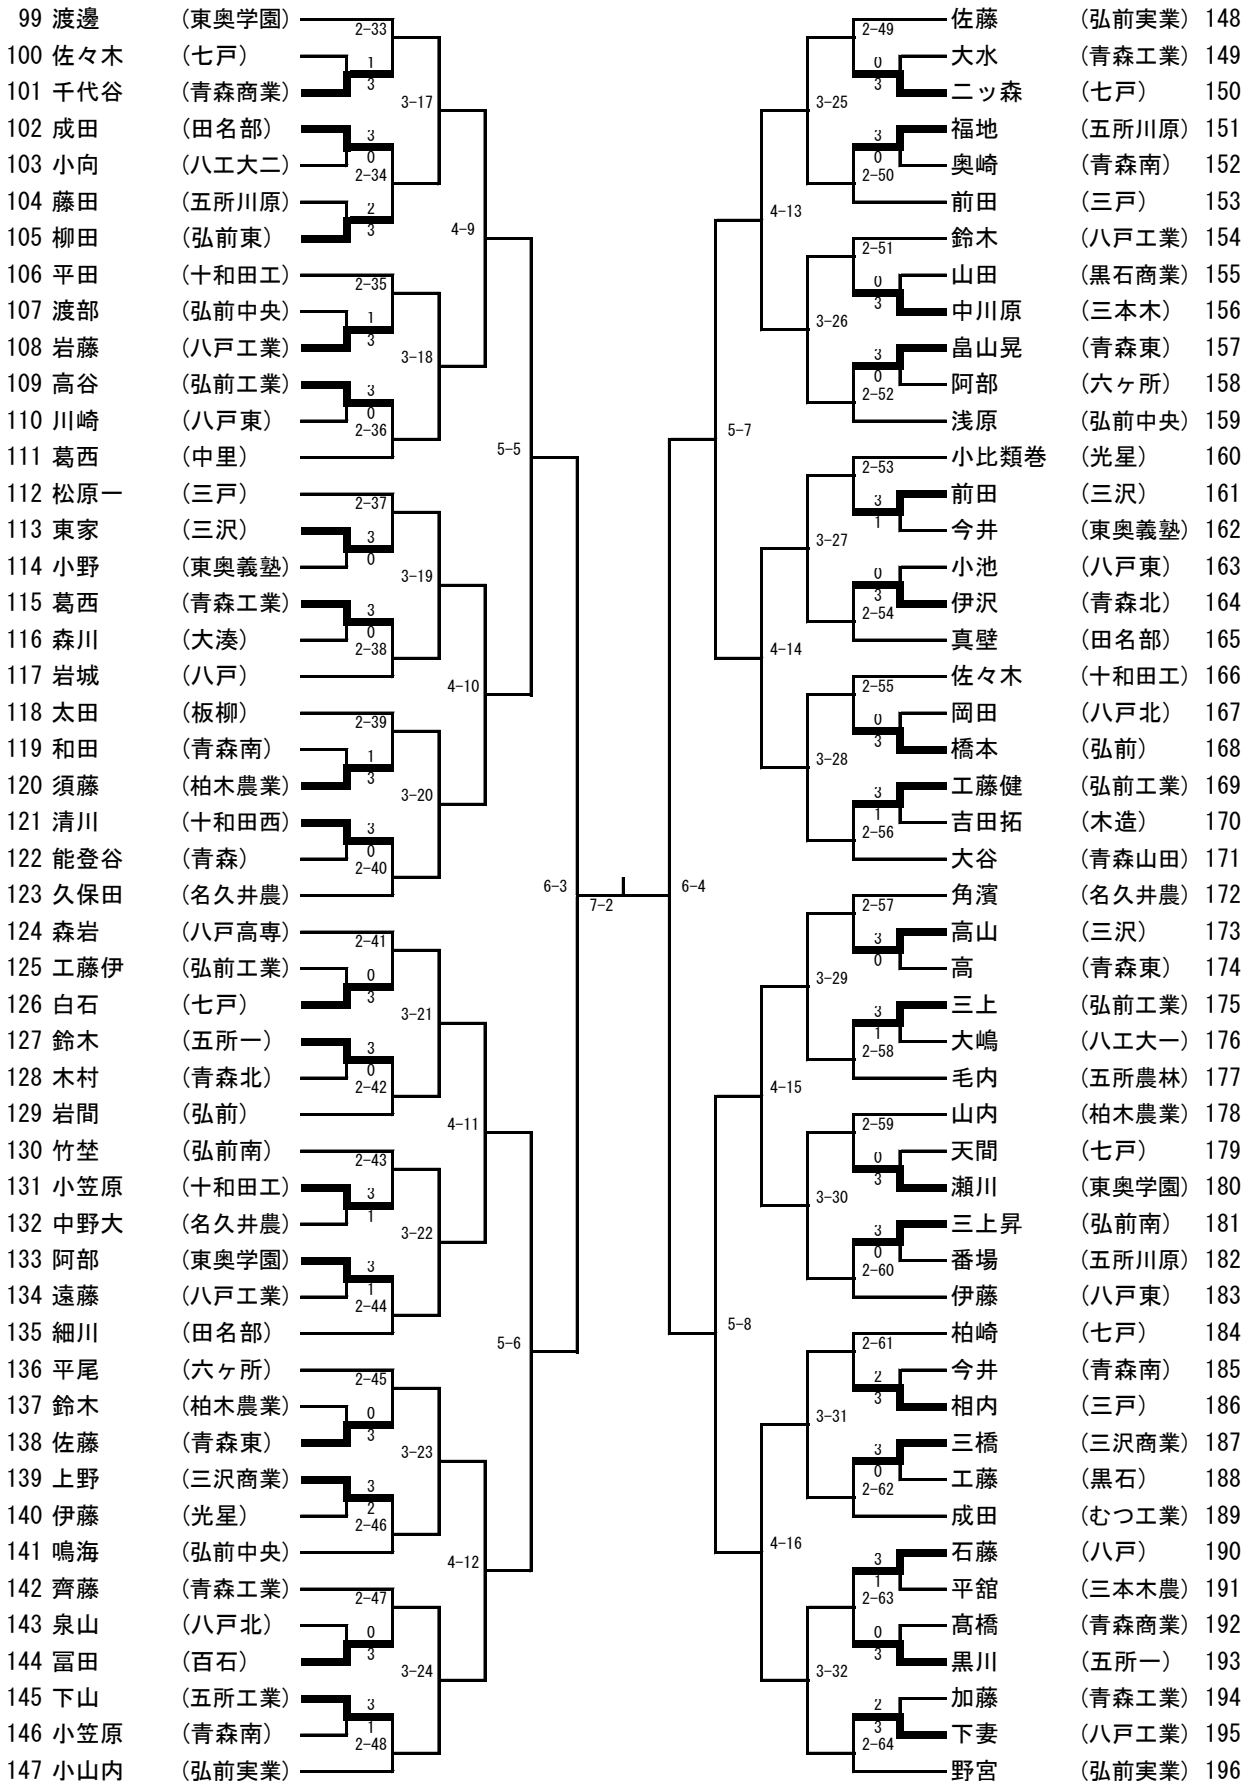

平成30年度青森県高等学校卓球新人選手権大会
 平成30年11月10日~12日
 八戸市体育館

男子シングルス (1)

平成30年度青森県高等学校卓球新人選手権大会
平成30年11月10日～12日
八戸市体育館

男子シングルス (2)

平成30年度青森県高等学校卓球新人選手権大会
平成30年11月10日~12日
八戸市体育館

男子シングルス (3)

197 相坂	(青森商業)	2-65		2-81	栩内	(東奥学園)	246	
198 齋藤	(弘前中央)	3		1	高木	(弘前)	247	
199 横羽	(八戸東)	0	3-33	3	向井	(七戸)	248	
200 三浦	(青森北)	3		0	工藤	(五所農林)	249	
201 山内	(五所川原)	0		3	久米田	(弘前工業)	250	
202 浦田	(六ヶ所)	2-66		2-82	工藤	(八戸)	251	
203 石田	(三沢商業)	0	4-17		2-83	三上拳	(弘前南)	252
204 鳴海	(板柳)	3		0	小向	(名久井農)	253	
205 相坂	(青森工業)	2-67		3	尾崎	(三本木)	254	
206 野尻	(弘前)	2		2	甲地	(八戸東)	255	
207 中山元	(八戸工業)	3	3-34	3	大澤拓	(田名部)	256	
208 田嶋慎	(七戸)	0		2-84	五十嵐	(青森南)	257	
209 船水	(弘前南)	2-68	5-9		2-85	伊原	(黒石)	258
210 池田	(三本木農)	3		1	大久保	(三沢商業)	259	
211 秋田	(東奥学園)	2-69		3	田中	(八工大一)	260	
212 木明	(弘前工業)	3		3-43	山岸	(八戸北)	261	
213 大野	(田名部)	2	3-35	3	北田	(青森工業)	262	
214 一戸	(弘前実業)	1		0	須藤	(五所工業)	263	
215 玉澤	(八戸北)	3		2-86	渡邊	(十和田工)	264	
216 新井田	(八工大二)	2-70	4-18		3	森	(八戸工業)	265
217 工藤	(七戸)	2-71		0	中村	(六ヶ所)	266	
218 齋藤	(柏木農業)	3		3-44	鎌田	(青森商業)	267	
219 山本	(木造深浦)	0	3-36	3	奥田	(五所川原)	268	
220 成田	(青森南)	3		2	三上	(弘前実業)	269	
221 中野功	(名久井農)	2-72	6-5		2-87	沼村	(七戸)	270
222 高橋	(五所一)	3		0	工藤輝	(弘前工業)	271	
223 近藤	(むつ工業)	2-73		3	山本	(光星)	272	
224 井上	(東奥学園)	0		3-45	中里	(青森北)	273	
225 外川	(柏木農業)	3	3-37	3	後藤	(東奥義塾)	274	
226 高田	(七戸)	2		0	野田頭	(六ヶ所)	275	
227 山本	(八戸東)	2-74	4-19		2-91	馬場	(名久井農)	276
228 三浦	(東奥義塾)	3		0	佐々木	(青森)	277	
229 加藤	(三沢)	0		3-46	佐藤	(五所一)	278	
230 瀧田	(三戸)	3	3-38	0	畠山	(三沢)	279	
231 泉	(光星)	3		3	八木	(八戸工業)	280	
232 成田	(弘前工業)	0		2-92	中田	(柏木農業)	281	
233 稲野	(青森工業)	2-76	5-10		2-93	小山内	(木造)	282
234 中岫	(八戸工業)	3		2	今	(弘前中央)	283	
235 佐藤	(青森)	0		3	其田	(青森南)	284	
236 石井	(弘前)	3	3-39	3	小坂	(八戸北)	285	
237 千葉	(三沢商業)	3		0	平澤	(弘前工業)	286	
238 若佐谷	(青森東)	2-78		2-94	種市	(百石)	287	
239 下田	(八戸)	3	4-20		3	濱山	(五所川原)	288
240 中沢	(十和田工)	2-79		0	川村	(弘前東)	289	
241 田沼	(八戸高専)	1		2-95	津川	(青森工業)	290	
242 安田	(五所工業)	3	3-40	0	上野	(大湊)	291	
243 柏	(田名部)	0		3	齊藤	(青森東)	292	
244 相馬	(弘前中央)	3		0	戸舘	(十和田工)	293	
245 藤田	(青森商業)	2-80		2-96	工藤恵	(三戸)	294	

平成30年度青森県高等学校卓球新人選手権大会
平成30年11月10日~12日
八戸市体育館

男子シングルス (4)