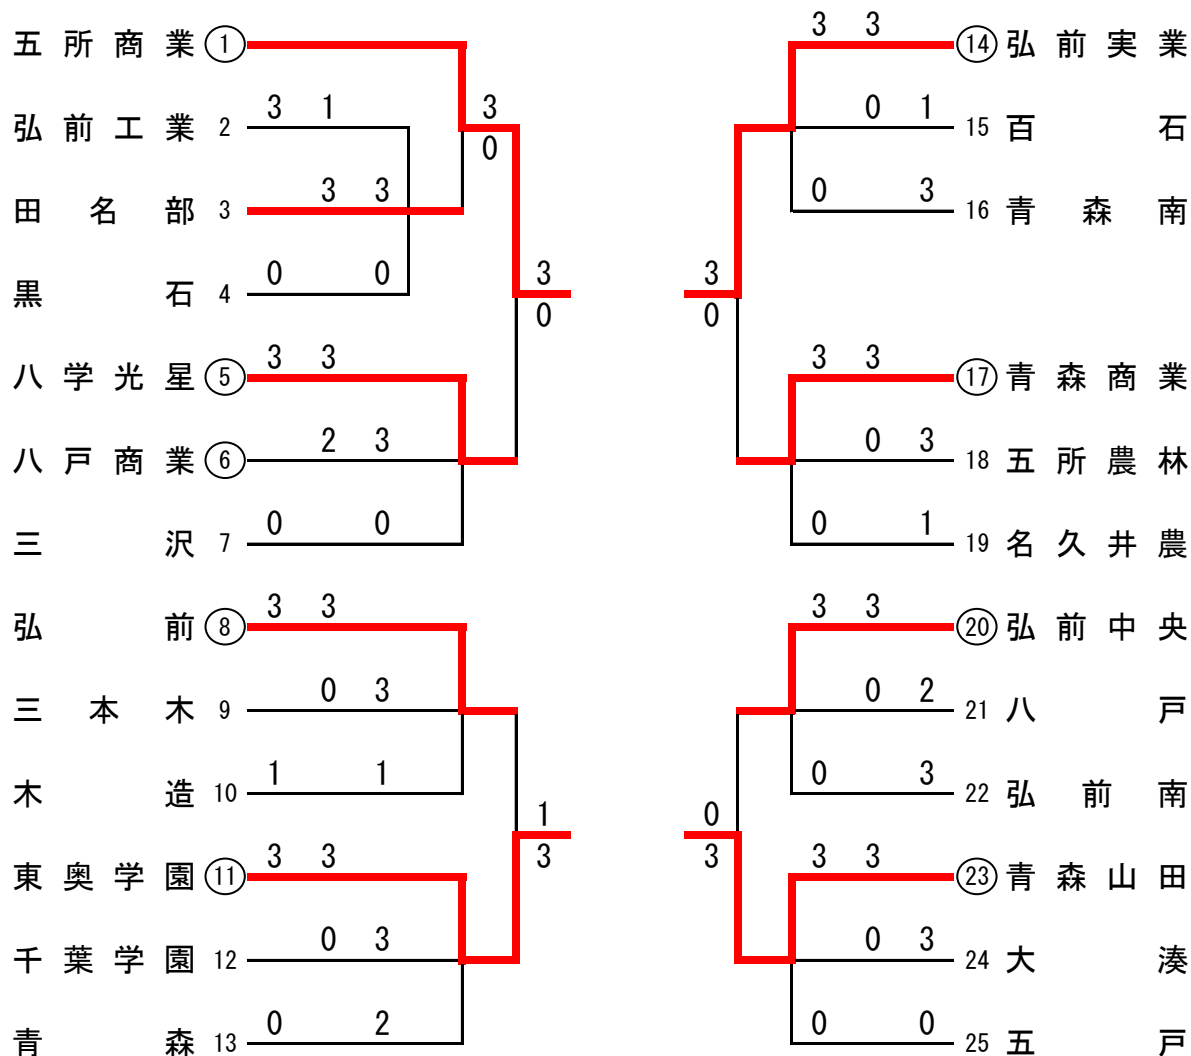

令和元年度青森県高等学校卓球新人選手権大会

女子学校対抗 1部

男子学校対抗 1部 決勝リーグ戦

		A	B	C	D			
		1 東奥学園	10 弘前南	22 八戸工業	40 弘前実業	勝	敗	順位
A	1 東奥学園		○ 3-1	○ 3-0	× 2-3	2	1	2
B	10 弘前南	× 1-3		× 0-3	× 0-3	0	3	4
C	22 八戸工業	× 0-3	○ 3-0		× 1-3	1	2	3
D	40 弘前実業	○ 3-2	○ 3-0	○ 3-1		3	0	1

優勝 弘前実業高等学校 (40年ぶり6度目)

女子学校対抗 1部 決勝リーグ戦

		A	B	C	D			
		1 五所川原商業	11 東奥学園	14 弘前実業	23 青森山田	勝	敗	順位
A	1 五所川原商業		○ 3-0	○ 3-2	× 1-3	2	1	2
B	11 東奥学園	× 0-3		× 0-3	× 0-3	0	3	4
C	14 弘前実業	× 2-3	○ 3-0		○ 3-0	2	1	1
D	23 青森山田	○ 3-1	○ 3-0	× 0-3		2	1	3