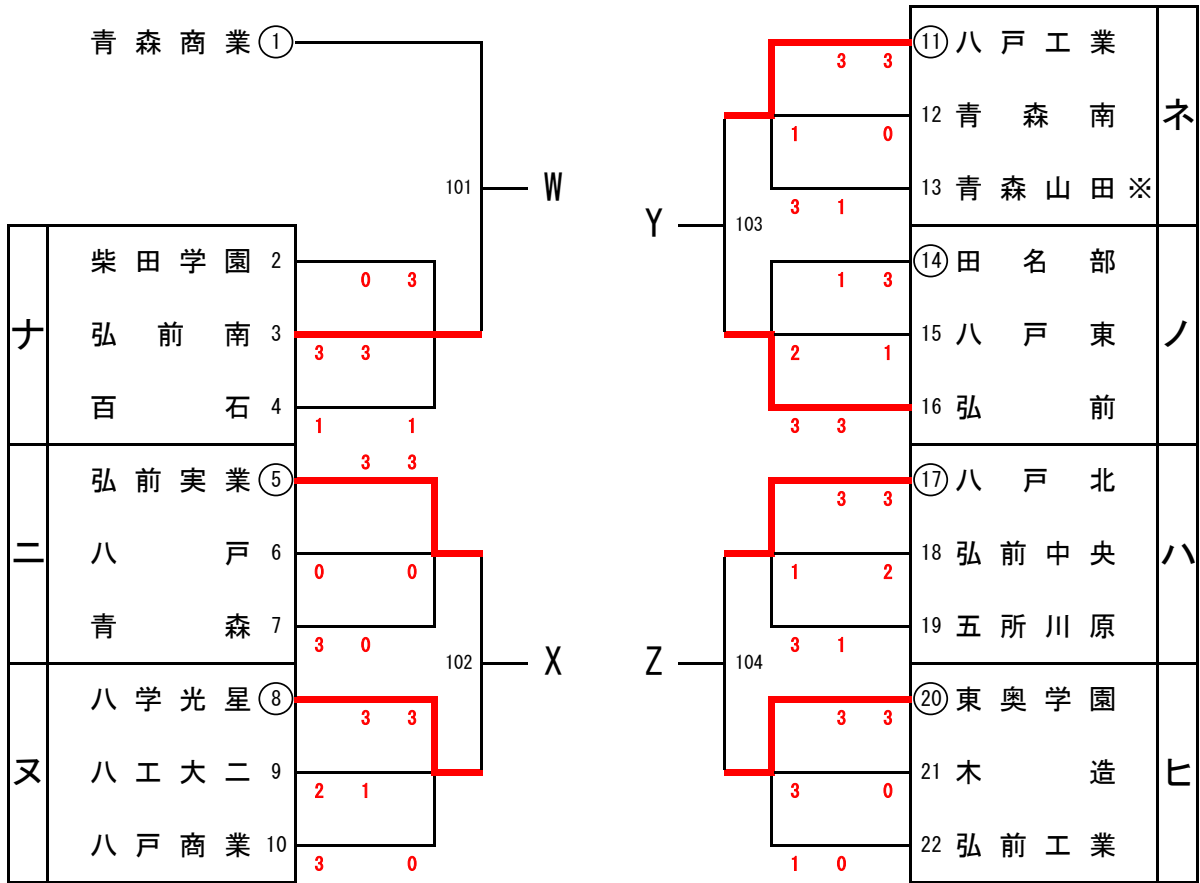

令和5年度青森県高等学校卓球新人選手権大会

女子学校対抗 1部

注1) 番号に○印のついている学校は、シード校です

試合順序 ① 2-3 ② 1-3 ③ 1-2

女子学校対抗1部予選リーグ（1）

ナ		柴田学園	弘前南	百石	勝ち点	勝敗	順位
2	柴田学園		0-3	3-1	3	1-1	2
3	弘前南	3-0		3-1	4	2-0	1
4	百石	1-3	1-3		2	0-2	3

ニ		弘前実業	八戸青森	勝ち点	勝敗	順位
5	弘前実業		3-0	3-0	4	2-0
6	八戸	0-3		0-3	2	0-2
7	青森	0-3	3-0		3	1-1

又		八学光星	八工大二	八戸商業	勝ち点	勝敗	順位
8	八学光星		3-1	3-0	4	2-0	1
9	八工大二	1-3		2-3	2	0-2	3
10	八戸商業	0-3	3-2		3	1-1	2

ホ		八戸工業	青森南	青森山田	勝ち点	勝敗	順位
11	八戸工業		3-0	3-1	4	2-0	1
12	青森南	0-3		1-3	2	0-2	3
13	青森山田	1-3	3-1		3	1-1	2

ノ		田名部	八戸東	弘前	勝ち点	勝敗	順位
14	田名部		3-1	1-3	3	1-1	2
15	八戸東	1-3		2-3	2	0-2	3
16	弘前	3-1	3-2		4	2-0	1

ハ		八戸北	弘前中央	五所川原	勝ち点	勝敗	順位
17	八戸北		3-2	3-1	4	2-0	1
18	弘前中央	2-3		1-3	2	0-2	3
19	五所川原	1-3	3-1		3	1-1	2

ヒ		東奥学園	木造	弘前工業	勝ち点	勝敗	順位
20	東奥学園		3-0	3-0	4	2-0	1
21	木造	0-3		3-1	3	1-1	2
22	弘前工業	0-3	1-3		2	0-2	3