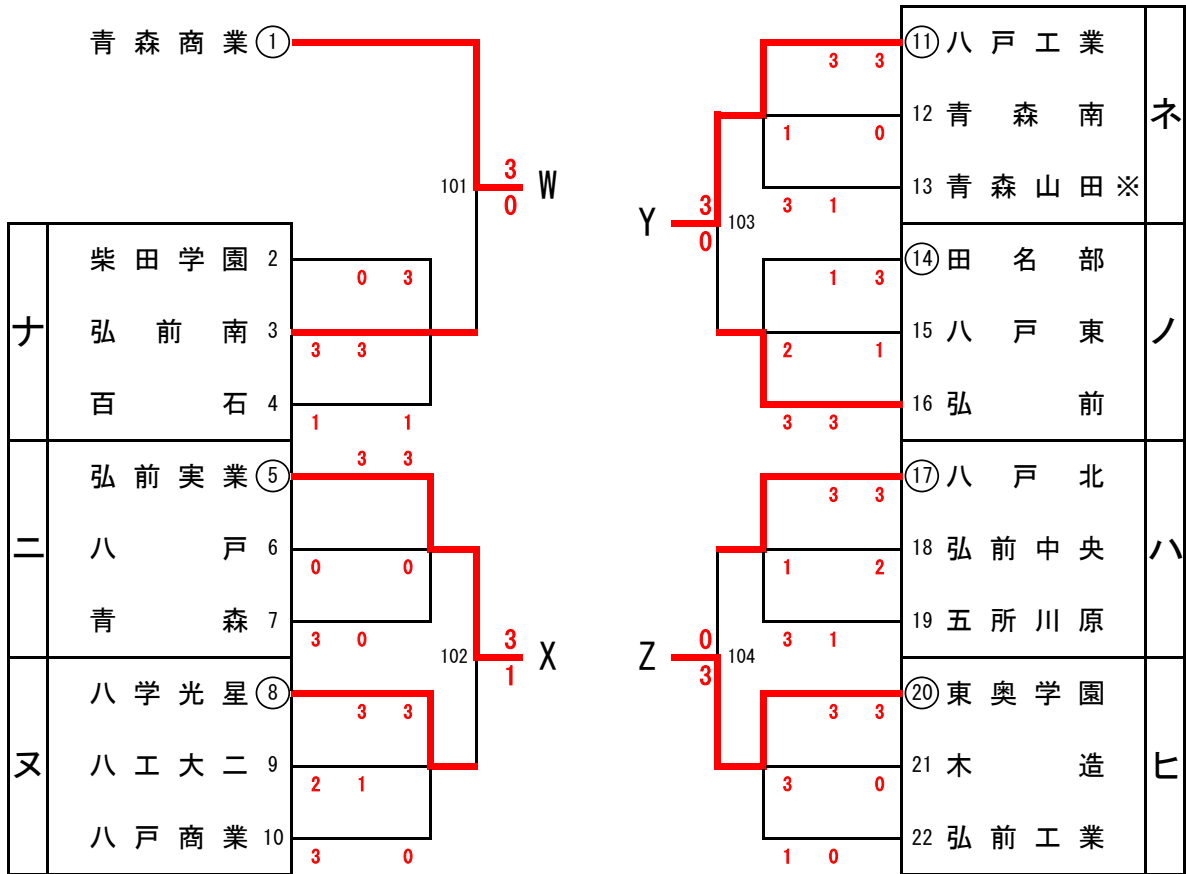

令和5年度青森県高等学校卓球新人選手権大会

女子学校対抗 1部

注1) 番号に○印のついている学校は、シード校です

試合順序 ① 2-3 ② 1-3 ③ 1-2

女子学校対抗 1部 決勝リーグ戦

		W	X	Y	Z	勝ち点	勝敗	順位
		青森商業	弘前実業	八戸工業	東奥学園			
W	青森商業		3-0	3-2	3-0	6	3-0	1
X	弘前実業	0-3		1-3	2-3	3	0-3	4
Y	八戸工業	2-3	3-1		3-0	5	2-1	2
Z	東奥学園	0-3	3-2	0-3		4	1-2	3

優勝: 青森商業高等学校(2年連続5回目)

第一試合

W 対 X
Y 対 Z

第二試合

W 対 Y
X 対 Z

第三試合

W 対 Z
X 対 Y