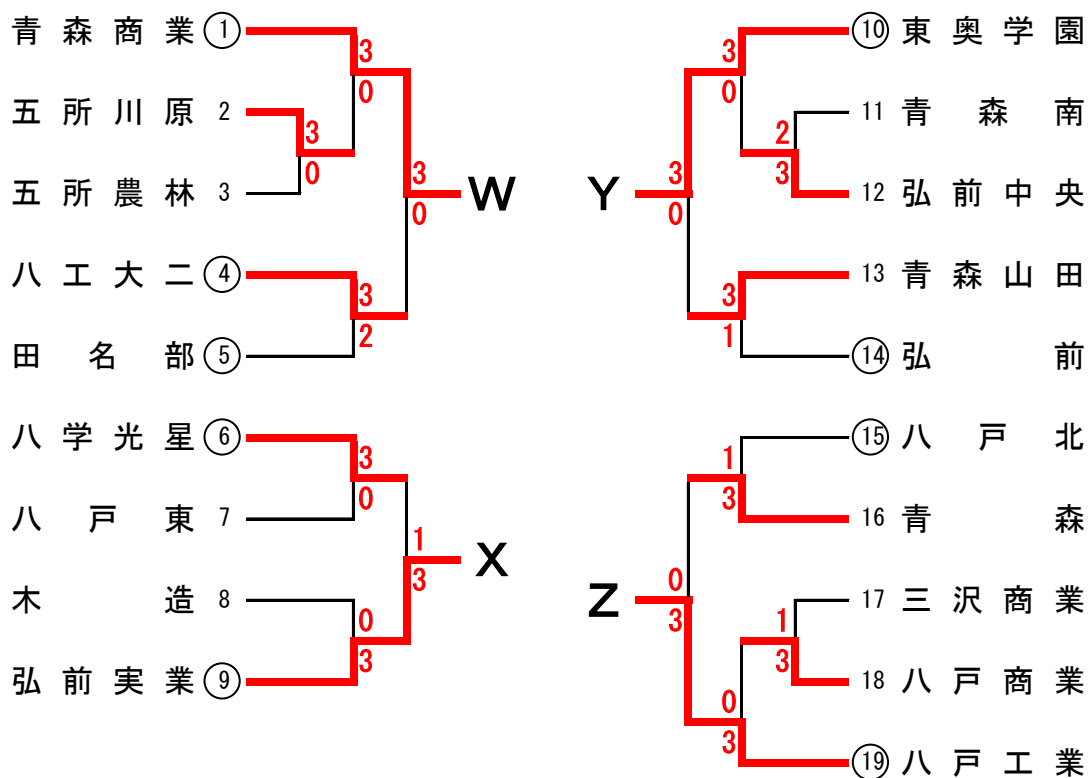

令和6年度青森県高等学校卓球新人選手権大会

女子学校対抗 1部

注1) 番号に○印のついている学校は、シード校です

女子学校対抗 1部 決勝リーグ戦

		W	X	Y	Z	勝ち点	勝敗	順位
		青森商業	弘前実業	東奥学園	八戸工業			
W	青森商業		○ 3-0	○ 3-2	× 1-3	5	2勝1敗	2
X	弘前実業	× 0-3		○ 3-1	× 1-3	4	1勝2敗	3
Y	東奥学園	× 2-3	× 1-3		○ 3-0	4	1勝2敗	4
Z	八戸工業	○ 3-1	○ 3-1	× 0-3		5	2勝1敗	1

優勝 八戸工業高等学校 (初優勝)

第一試合

W 対 X

Y 対 Z

第二試合

W 対 Y

X 対 Z

第三試合

W 対 Z

X 対 Y