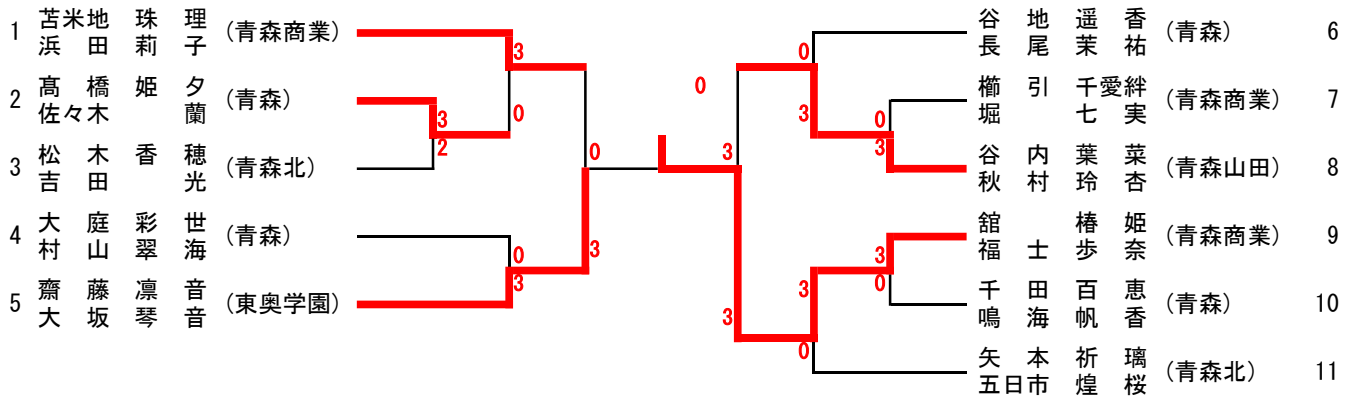

大会名： 令和8年度第26回青森県春季高等学校卓球選手権大会東青地区予選会  
 開催日： 令和8年4月18日(土)  
 開催場所： マエダアリーナ  
 種目： 男子ダブルス

準々決勝

葛西寛 樹良	3	11 - 7	1	新島陽向
相坂良		11 - 8		大戸洸
(青森山田)		8 - 11		(青森山田)
		11 - 5		
		-		

工藤海 希路	3	12 - 10	1	矢澤柗人
山内啓		9 - 11		櫻庭慶
(東奥学園)		11 - 7		(青森)
		11 - 6		
		-		

加藤煌 翔恋	0	8 - 11	3	小野優 太雅
谷綺		4 - 11		長尾大
(青森山田)		6 - 11		(東奥学園)
		-		
		-		

決勝

葛西寛 樹良	3	14 - 12	0	小野優 太雅
相坂良		11 - 6		長尾大
(青森山田)		11 - 3		(東奥学園)
		-		
		-		

女子ダブルス (代表数5)

大会名： 令和8年度第26回青森県春季高等学校卓球選手権大会東青地区予選会  
 開催日： 令和8年4月18日(土)  
 開催場所： マエダアリーナ  
 種目： 女子ダブルス