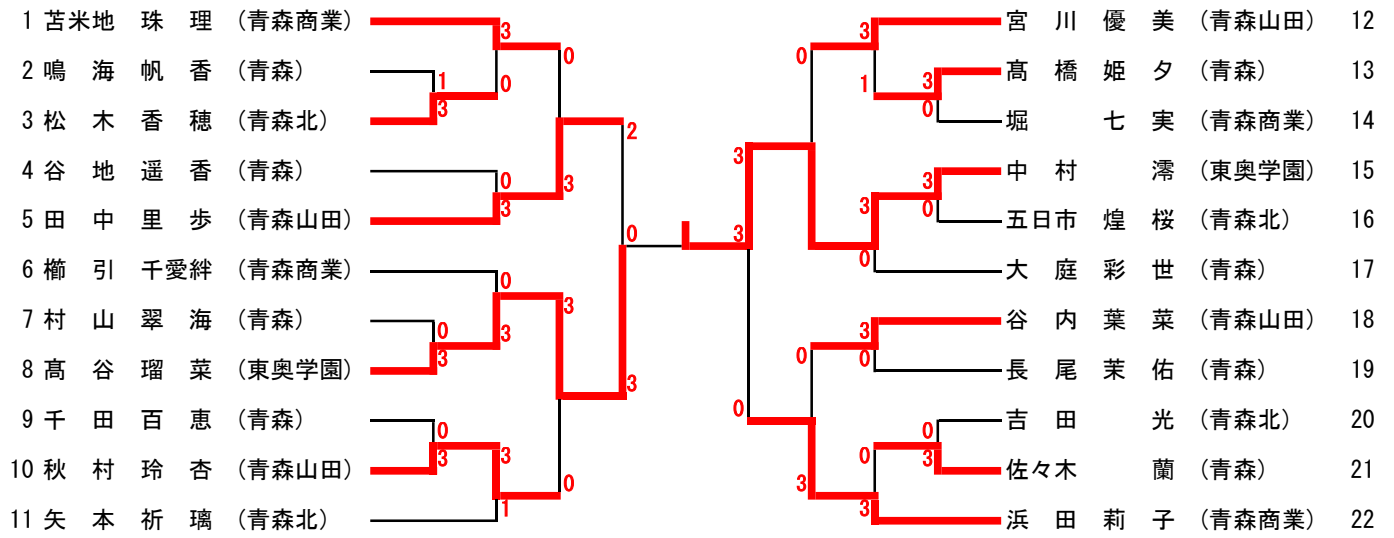

準決勝

工 藤 海 希 3 11 - 3 0 山 脇 太 一  
(東奥学園) 11 - 7 (青森山田)  
11 - 8  
-  
-

相 坂 良 0 7 - 11 3 山 内 啓 路  
(青森山田) 7 - 11 (東奥学園)  
10 - 12  
-  
-

決勝

工 藤 海 希 3 11 - 13 1 山 内 啓 路  
(東奥学園) 12 - 10 (東奥学園)  
11 - 8  
11 - 7  
-

女子シングルス (代表数11)

大会名： 令和8年度第26回青森県春季高等学校卓球選手権大会東青地区予選会  
開催日： 令和8年4月18日(土)  
開催場所： マエダアリーナ  
種目： 女子シングルス